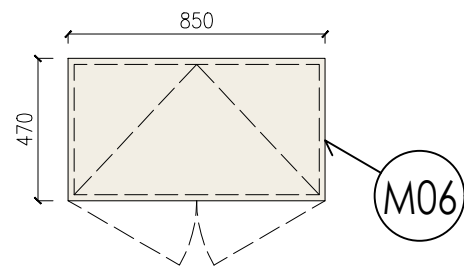

# INTERIÉR ZŠ KOBEŘICE | SPECIFIKACE

Zobrazení v půdorysu:

Zobrazení v pohledu:

PRVEK | M02

STŮL

Rozměry: š. 1350 mm, h. 700 mm, v. 720 mm

Provedení stolové desky: dekor dřeva - "dub fjord"  
Provedení podnože: čtvercový profil, nerez

více specifikace viz příloha - základní technický popis

Schéma zobrazení:

Počet kusů: 35

|                                 |          |             |
|---------------------------------|----------|-------------|
| NÁZEV VÝKRESU:                  | MĚŘÍTKO: | Č. VÝKRESU: |
| SPECIFIKACE MOBILIÁŘOVÝCH PRVKŮ | 1:25     | D1.4.6.04   |

# INTERIÉR ZŠ KOBEŘICE | SPECIFIKACE

Zobrazení v půdorysu:

Zobrazení v pohledu:

PRVEK | M06

SKŘÍŇ POLICOVÁ UZAVŘENÁ

Rozměry: š. 850 mm, h. 470 mm, v. 2050 mm

Provedení korpusu: dekor dřeva - "dub fjord"  
Provedení dvířek: dekor dřeva - "dub fjord"