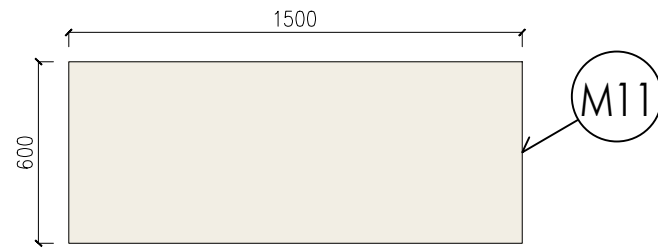

# INTERIÉR ZŠ KOBEŘICE | SPECIFIKACE

Zobrazení v půdorysu:

Zobrazení v pohledu:

PRVEK | M10

KANCELÁŘSKÝ STŮL + SAMOSTATNÝ UZAMYKATELNÝ KONTEJNER

Rozměry: š. 1300 mm, h. 800 mm, v. 720 mm

Provedení stolové desky: dekor dřeva - "dub fjord"  
Provedení podnože: čtvercový profil, nerez

více specifikace viz příloha - základní technický popis

Schéma zobrazení:

Dekor:

Počet kusů: 2

|                                 |          |             |
|---------------------------------|----------|-------------|
| NÁZEV VÝKRESU:                  | MĚŘÍTKO: | Č. VÝKRESU: |
| SPECIFIKACE MOBILIÁŘOVÝCH PRVKŮ | 1:25     | D1.4.6.11   |

# INTERIÉR ZŠ KOBEŘICE | SPECIFIKACE

Zobrazení v půdorysu:

Zobrazení v pohledu:

PRVEK | M11

KANCELÁŘSKÝ STŮL

Rozměry: š. 1500 mm, h. 600 mm, v. 760 mm

Provedení stolové desky: dekor dřeva - "dub fjord"  
Provedení podnože: čtvercový profil, nerez