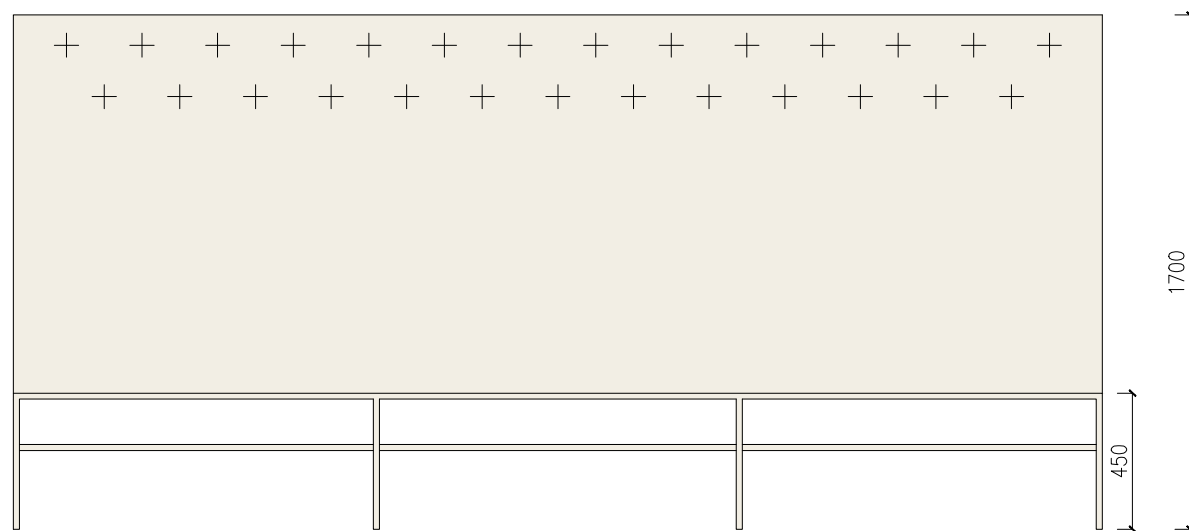

INTERIÉR ZŠ KOBEŘICE | SPECIFIKACE

Zobrazení v půdorysu:

Zobrazení v pohledu:

PRVEK | M13

VĚŠÁKOVÁ SESTAVA S LAVIČKOU A POLICÍ
PRO ODKLÁDÁNÍ OBUVI

Rozměry: š. 3600 mm, h. 400 mm, v. 1700 mm

Provedení : dekor dřeva - "dub fjord"

více specifikace viz příloha - základní technický popis

Dekor:

Počet kusů: 1

NÁZEV VÝKRESU:	MĚŘÍTKO:	Č. VÝKRESU:
SPECIFIKACE MOBILIÁŘOVÝCH PRVKŮ	1:25	D1.4.6.14