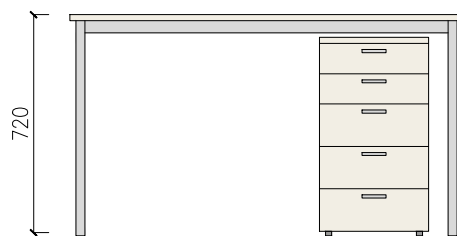

# INTERIÉR ZŠ KOBEŘICE | SPECIFIKACE

Zobrazení v půdorysu:

Zobrazení v pohledu:

PRVEK | M10

KANCELÁŘSKÝ STŮL + SAMOSTATNÝ UZAMYKATELNÝ KONTEJNER

Rozměry: š. 1300 mm, h. 800 mm, v. 720 mm

Provedení stolové desky: dekor dřeva - "dub fjord"  
Provedení podnože: čtvercový profil, nerez