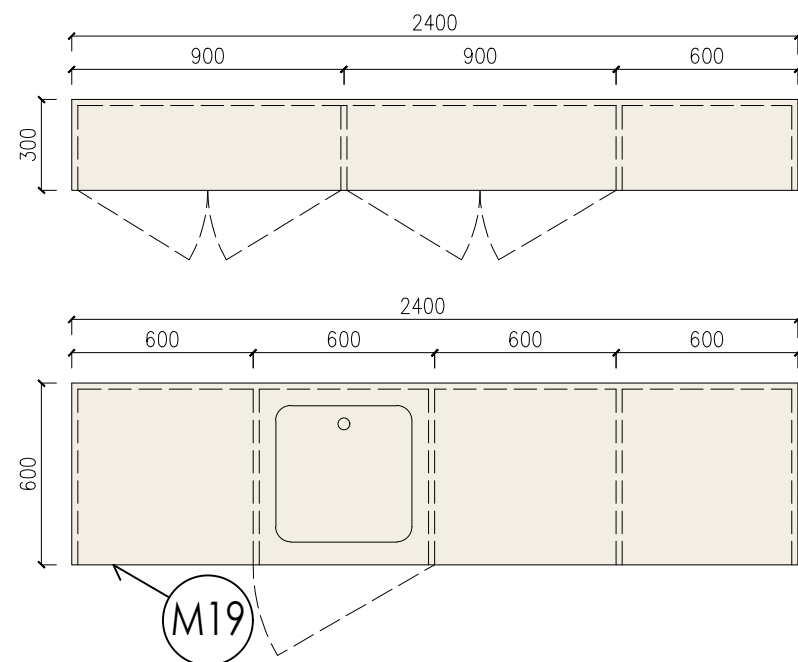

# INTERIÉR ZŠ KOBEŘICE | SPECIFIKACE

Zobrazení v půdorysu:

Zobrazení v pohledu:

PRVEK | M02

STŮL

Rozměry: š. 1350 mm, h. 700 mm, v. 720 mm

Provedení stolové desky: dekor dřeva - "dub fjord"  
Provedení podnože: čtvercový profil, nerez

# INTERIÉR ZŠ KOBEŘICE | SPECIFIKACE

Zobrazení v půdorysu:

Zobrazení v pohledu:

PRVEK | M13

VĚŠÁKOVÁ SESTAVA S LAVIČKOU A POLICÍ  
PRO ODKLÁDÁNÍ OBUVI

Rozměry: š. 3600 mm, h. 400 mm, v. 1700 mm

Provedení : dekor dřeva - "dub fjord"

# INTERIÉR ZŠ KOBEŘICE | SPECIFIKACE

PRVEK | M19

Zobrazení v půdorysu:

Zobrazení v pohledu:

SKŘÍŇ POLICOVÁ ZÁVĚSNÁ UZAVŘENÁ +  
SKŘÍŇ POLICOVÁ VOLNĚ STOJÍCÍ UZAVŘENÁ

Rozměry: závěsná skříň: š. 2400 mm, h. 300 mm, v. 600 mm  
stojící skříň: š. 2400 mm, h. 600 mm, v. 860 mm