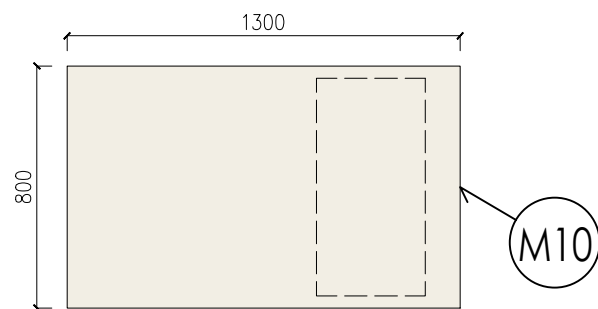

# INTERIÉR ZŠ KOBEŘICE | SPECIFIKACE

Zobrazení v půdorysu:

Zobrazení v pohledu:

PRVEK | M02

STŮL

Rozměry: š. 1350 mm, h. 700 mm, v. 720 mm

Provedení stolové desky: dekor dřeva - "dub fjord"  
Provedení podnože: čtvercový profil, nerez

více specifikace viz příloha - základní technický popis

Schéma zobrazení:

Počet kusů: 2

|                                 |          |             |
|---------------------------------|----------|-------------|
| NÁZEV VÝKRESU:                  | MĚŘÍTKO: | Č. VÝKRESU: |
| SPECIFIKACE MOBILIÁŘOVÝCH PRVKŮ | 1:25     | D1.4.6.09   |

# INTERIÉR ZŠ KOBEŘICE | SPECIFIKACE

Zobrazení v půdorysu:

Zobrazení v pohledu:

PRVEK | M10

KANCELÁŘSKÝ STŮL + SAMOSTATNÝ UZAMYKATELNÝ KONTEJNER

Rozměry: š. 1300 mm, h. 800 mm, v. 720 mm

Provedení stolové desky: dekor dřeva - "dub fjord"  
Provedení podnože: čtvercový profil, nerez