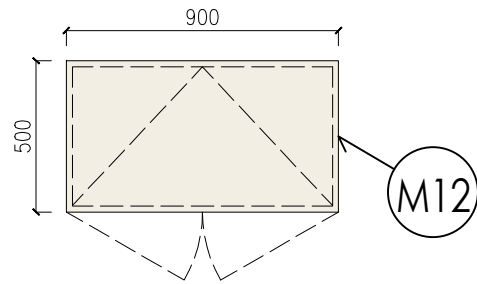

# INTERIÉR ZŠ KOBEŘICE | SPECIFIKACE

Zobrazení v půdorysu:

Zobrazení v pohledu:

PRVEK | M11

KANCELÁŘSKÝ STŮL

Rozměry: š. 1500 mm, h. 600 mm, v. 760 mm

Provedení stolové desky: dekor dřeva - "dub fjord"  
Provedení podnože: čtvercový profil, nerez

více specifikace viz příloha - základní technický popis

Schéma zobrazení:

Dekor:

Počet kusů: 2

|                                 |          |             |
|---------------------------------|----------|-------------|
| NÁZEV VÝKRESU:                  | MĚŘÍTKO: | Č. VÝKRESU: |
| SPECIFIKACE MOBILIÁŘOVÝCH PRVKŮ | 1:25     | D1.4.6.12   |

# INTERIÉR ZŠ KOBEŘICE | SPECIFIKACE

Zobrazení v půdorysu:

Zobrazení v pohledu:

PRVEK | M12

DVOUDVEŘOVÁ ŠATNÍ SKŘÍŇ

Rozměry: š. 900 mm, h. 500 mm, v. 2050 mm

Provedení korpusu, polic: dekor dřeva - "dub fjord"  
Provedení dvířek: dekor dřeva - "dub fjord"