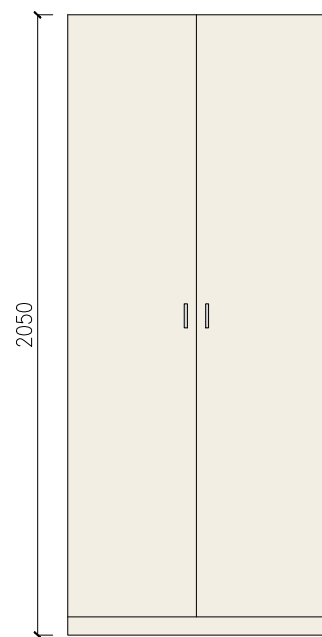

# INTERIÉR ZŠ KOBEŘICE | SPECIFIKACE

Zobrazení v půdorysu:

Zobrazení v pohledu:

PRVEK | M02

STŮL

Rozměry: š. 1350 mm, h. 700 mm, v. 720 mm

Provedení stolové desky: dekor dřeva - "dub fjord"  
Provedení podnože: čtvercový profil, nerez

více specifikace viz příloha - základní technický popis

Schéma zobrazení:

Počet kusů: 35

|                                 |          |             |
|---------------------------------|----------|-------------|
| NÁZEV VÝKRESU:                  | MĚŘÍTKO: | Č. VÝKRESU: |
| SPECIFIKACE MOBILIÁŘOVÝCH PRVKŮ | 1:25     | D1.4.6.04   |

# INTERIÉR ZŠ KOBEŘICE | SPECIFIKACE

Zobrazení v půdorysu:

Zobrazení v pohledu:

PRVEK | M06

SKŘÍŇ POLICOVÁ UZAVŘENÁ

Rozměry: š. 850 mm, h. 470 mm, v. 2050 mm

Provedení korpusu: dekor dřeva - "dub fjord"  
Provedení dvířek: dekor dřeva - "dub fjord"