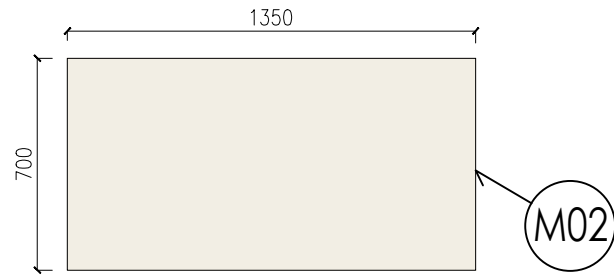

# INTERIÉR ZŠ KOBEŘICE | SPECIFIKACE

Zobrazení v půdorysu:

Zobrazení v pohledu:

PRVEK | M02

STŮL

Rozměry: š. 1350 mm, h. 700 mm, v. 720 mm

Provedení stolové desky: dekor dřeva - "dub fjord"  
Provedení podnože: čtvercový profil, nerez