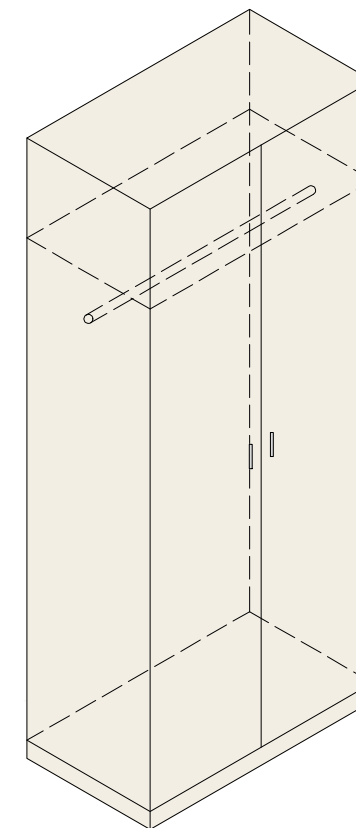

# INTERIÉR ZŠ KOBEŘICE | SPECIFIKACE

Zobrazení v půdorysu:

Zobrazení v pohledu:

PRVEK | M02

STŮL

Rozměry: š. 1350 mm, h. 700 mm, v. 720 mm

Provedení stolové desky: dekor dřeva - "dub fjord"  
Provedení podnože: čtvercový profil, nerez

# INTERIÉR ZŠ KOBEŘICE | SPECIFIKACE

Zobrazení v půdorysu:

Zobrazení v pohledu:

PRVEK | M12

DVOUDVEŘOVÁ ŠATNÍ SKŘÍŇ

Rozměry: š. 900 mm, h. 500 mm, v. 2050 mm

Provedení korpusu, polic: dekor dřeva - "dub fjord"  
Provedení dvířek: dekor dřeva - "dub fjord"

Uzamykatelná šatní skříň, součástí jsou police a šatní tyč.

více specifikace viz příloha - základní technický popis

Schéma zobrazení:

Dekor:

Počet kusů: 2

NÁZEV VÝKRESU:	MĚŘÍTKO:	Č. VÝKRESU:
SPECIFIKACE MOBILIÁŘOVÝCH PRVKŮ	1:25	D1.4.6.13