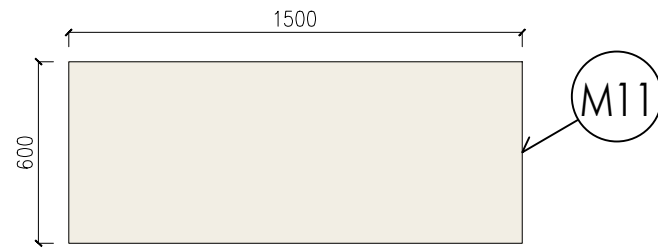

# INTERIÉR ZŠ KOBEŘICE | SPECIFIKACE

Zobrazení v půdorysu:

Zobrazení v pohledu:

PRVEK | M10

KANCELÁŘSKÝ STŮL + SAMOSTATNÝ UZAMYKATELNÝ KONTEJNER

Rozměry: š. 1300 mm, h. 800 mm, v. 720 mm

Provedení stolové desky: dekor dřeva - "dub fjord"  
Provedení podnože: čtvercový profil, nerez

# INTERIÉR ZŠ KOBEŘICE | SPECIFIKACE

Zobrazení v půdorysu:

Zobrazení v pohledu:

PRVEK | M11

KANCELÁŘSKÝ STŮL

Rozměry: š. 1500 mm, h. 600 mm, v. 760 mm

Provedení stolové desky: dekor dřeva - "dub fjord"  
Provedení podnože: čtvercový profil, nerez