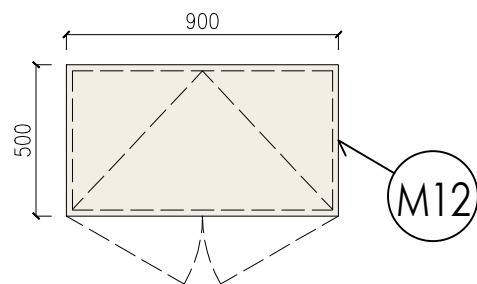

# INTERIÉR ZŠ KOBEŘICE | SPECIFIKACE

Zobrazení v půdorysu:

Zobrazení v pohledu:

PRVEK | M11

KANCELÁŘSKÝ STŮL

Rozměry: š. 1500 mm, h. 600 mm, v. 760 mm

Provedení stolové desky: dekor dřeva - "dub fjord"  
Provedení podnože: čtvercový profil, nerez

více specifikace viz příloha - základní technický popis

Schéma zobrazení:

Dekor:

Počet kusů: 2

NÁZEV VÝKRESU: SPECIFIKACE MOBILIÁŘOVÝCH PRVKŮ	MĚŘÍTKO: 1:25	Č. VÝKRESU: D1.4.6.12
---	------------------	--------------------------

# INTERIÉR ZŠ KOBEŘICE | SPECIFIKACE

Zobrazení v půdorysu:

Zobrazení v pohledu:

PRVEK | M12

DVOUDVEŘOVÁ ŠATNÍ SKŘÍŇ

Rozměry: š. 900 mm, h. 500 mm, v. 2050 mm

Provedení korpusu, polic: dekor dřeva - "dub fjord"  
Provedení dvířek: dekor dřeva - "dub fjord"