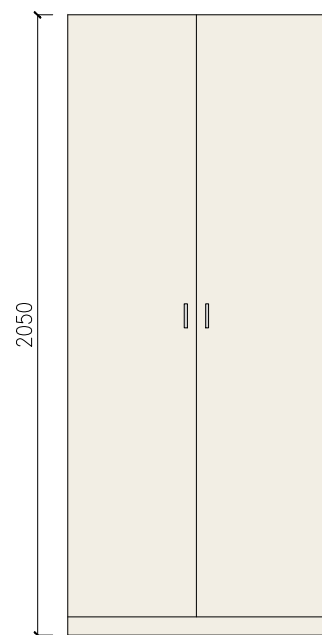

# INTERIÉR ZŠ KOBEŘICE | SPECIFIKACE

Zobrazení v půdorysu:

Zobrazení v pohledu:

PRVEK | M02

STŮL

Rozměry: š. 1350 mm, h. 700 mm, v. 720 mm

Provedení stolové desky: dekor dřeva - "dub fjord"  
Provedení podnože: čtvercový profil, nerez

více specifikace viz příloha - základní technický popis

Schéma zobrazení:

Dekor:

Počet kusů: 16

NÁZEV VÝKRESU:	MĚŘÍTKO:	Č. VÝKRESU:
SPECIFIKACE MOBILIÁŘOVÝCH PRVKŮ	1:25	D1.4.6.03

více specifikace viz příloha - základní technický popis

Schéma zobrazení:

Počet kusů: 35

NÁZEV VÝKRESU:	MĚŘÍTKO:	Č. VÝKRESU:
SPECIFIKACE MOBILIÁŘOVÝCH PRVKŮ	1:25	D1.4.6.04

# INTERIÉR ZŠ KOBEŘICE | SPECIFIKACE

Zobrazení v půdorysu:

Zobrazení v pohledu:

PRVEK | M06

SKŘÍŇ POLICOVÁ UZAVŘENÁ

Rozměry: š. 850 mm, h. 470 mm, v. 2050 mm

Provedení korpusu: dekor dřeva - "dub fjord"  
Provedení dvířek: dekor dřeva - "dub fjord"