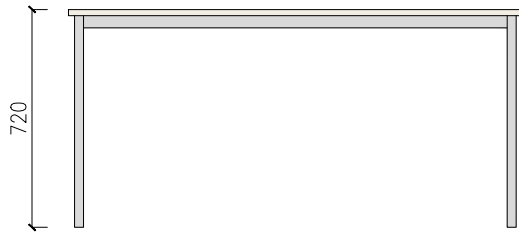

# INTERIÉR ZŠ KOBEŘICE | SPECIFIKACE

Zobrazení v půdorysu:

Zobrazení v pohledu:

PRVEK | M10

KANCELÁŘSKÝ STŮL + SAMOSTATNÝ UZAMYKATELNÝ KONTEJNER

Rozměry: š. 1300 mm, h. 800 mm, v. 720 mm

Provedení stolové desky: dekor dřeva - "dub fjord"  
Provedení podnože: čtvercový profil, nerez

# INTERIÉR ZŠ KOBEŘICE | SPECIFIKACE

Zobrazení v půdorysu:

Zobrazení v pohledu:

PRVEK | M11

KANCELÁŘSKÝ STŮL

Rozměry: š. 1500 mm, h. 600 mm, v. 760 mm

Provedení stolové desky: dekor dřeva - "dub fjord"  
Provedení podnože: čtvercový profil, nerez