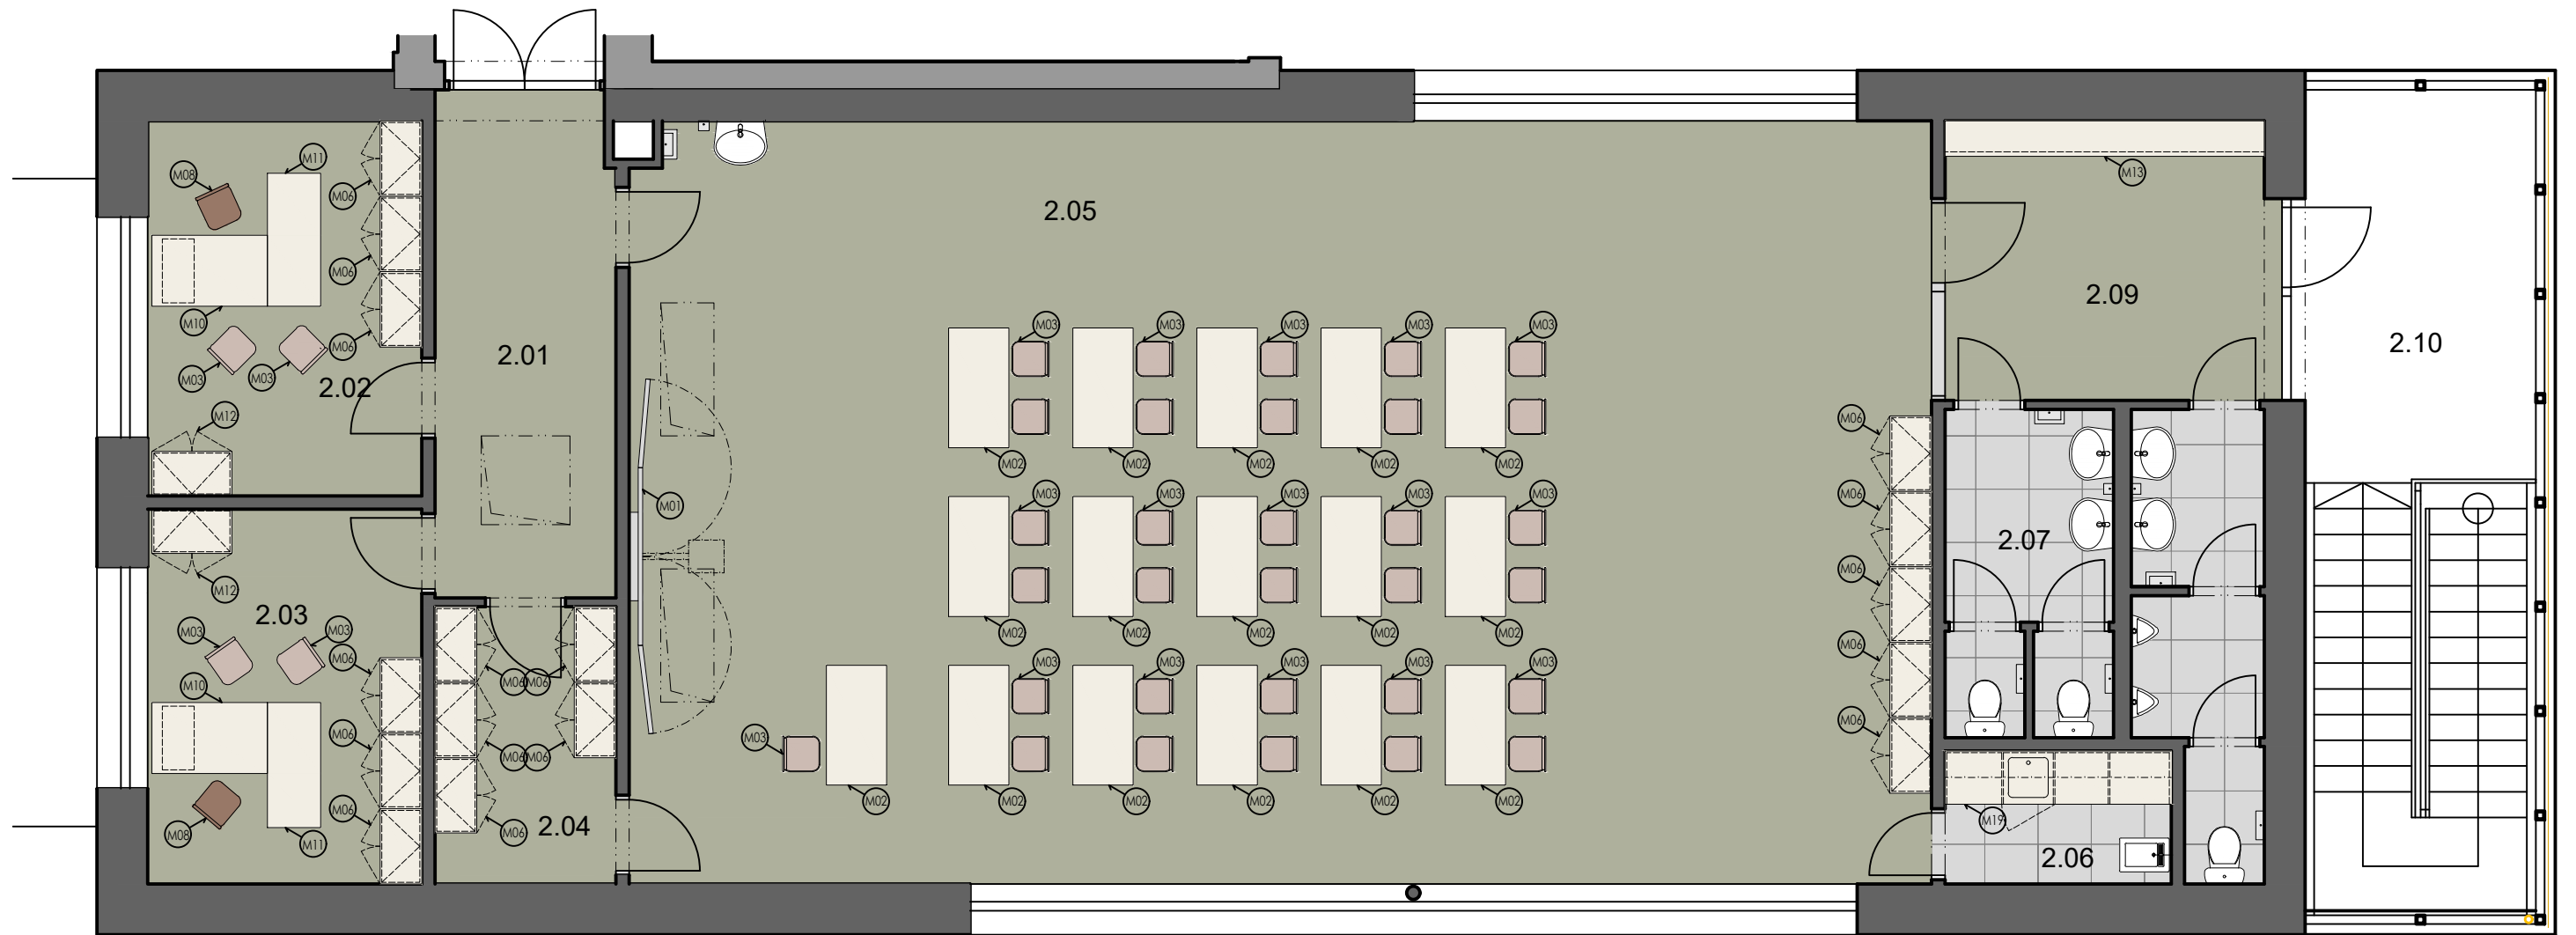

INTERIÉR ZŠ KOBEŘICE

NÁŠLAPNÁ VRSTVA PODLAHY:
JEDNOVRSTVÉ DEKORATIVNÍ LINOLEUM
ODSTÍN-KHAKI

LEGENDA 2.NP

č.m.	OZNAČENÍ	PLOCHA
2.01	chodba	11.68
2.02	kabinet č.1	13.05
2.03	kabinet č.2	13.05
2.04	sklad nástrojů	6.37
2.05	učebna-hudebna	126.00
2.06	úklidová komora	3.33
2.07	wc ženy	7.03
2.08	wc muži	7.04
2.09	chodba	11.50
2.10	venkovní schodiště	31.62

NÁZEV VÝKRESU:

SPECIFIKACE MOBILIÁŘOVÝCH PRVKŮ

MĚŘÍTKO:

1:100

Č. VÝKRESU:

D1.4.6.01