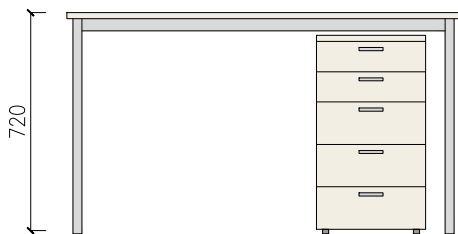

# INTERIÉR ZŠ KOBEŘICE | SPECIFIKACE

Zobrazení v půdorysu:

Zobrazení v pohledu:

PRVEK | M10

KANCELÁŘSKÝ STŮL + SAMOSTATNÝ UZAMYKATELNÝ KONTEJNER

Rozměry: š. 1300 mm, h. 800 mm, v. 720 mm

Provedení stolové desky: dekor dřeva - "dub fjord"  
Provedení podnože: čtvercový profil, nerez