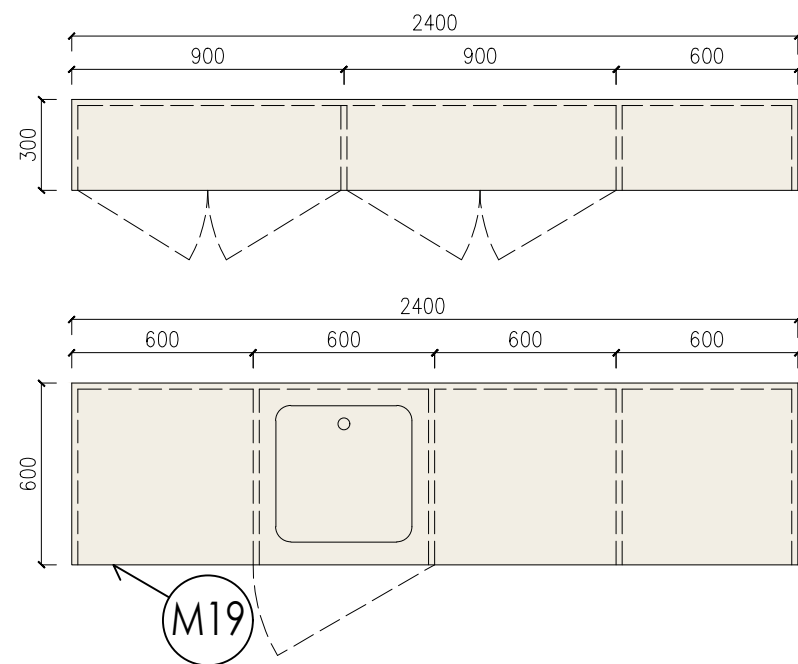

# INTERIÉR ZŠ KOBEŘICE | SPECIFIKACE

Zobrazení v půdorysu:

Zobrazení v pohledu:

PRVEK | M02

STŮL

Rozměry: š. 1350 mm, h. 700 mm, v. 720 mm

Provedení stolové desky: dekor dřeva - "dub fjord"  
Provedení podnože: čtvercový profil, nerez

# INTERIÉR ZŠ KOBEŘICE | SPECIFIKACE

Zobrazení v půdorysu:

Zobrazení v pohledu:

PRVEK | M12

DVOUDVEŘOVÁ ŠATNÍ SKŘÍŇ

Rozměry: š. 900 mm, h. 500 mm, v. 2050 mm

Provedení korpusu, polic: dekor dřeva - "dub fjord"  
Provedení dvířek: dekor dřeva - "dub fjord"

# INTERIÉR ZŠ KOBEŘICE | SPECIFIKACE

Zobrazení v půdorysu:

Zobrazení v pohledu:

PRVEK | M13

VĚŠÁKOVÁ SESTAVA S LAVIČKOU A POLICÍ  
PRO ODKLÁDÁNÍ OBUVI

Rozměry: š. 3600 mm, h. 400 mm, v. 1700 mm

Provedení : dekor dřeva - "dub fjord"

# INTERIÉR ZŠ KOBEŘICE | SPECIFIKACE

Zobrazení v půdorysu:

Zobrazení v pohledu:

PRVEK | M19

SKŘÍŇ POLICOVÁ ZÁVĚSNÁ UZAVŘENÁ +  
SKŘÍŇ POLICOVÁ VOLNĚ STOJÍCÍ UZAVŘENÁ

Rozměry: závěsná skříň: š. 2400 mm, h. 300 mm, v. 600 mm  
stojící skříň: š. 2400 mm, h. 600 mm, v. 860 mm