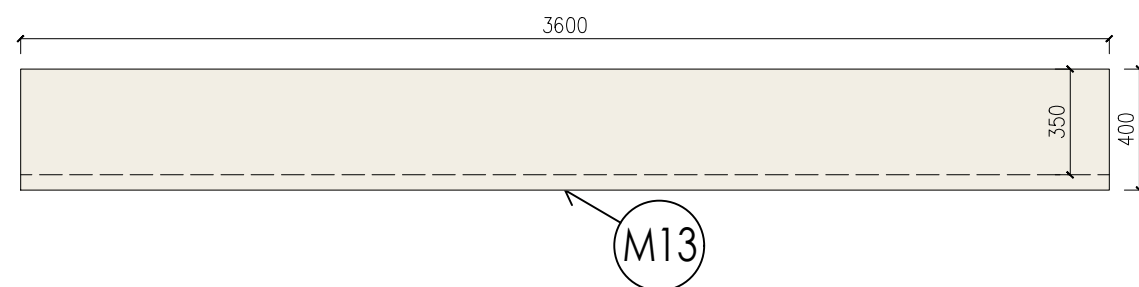

INTERIÉR ZŠ KOBEŘICE | SPECIFIKACE

Zobrazení v půdorysu:

Zobrazení v pohledu: