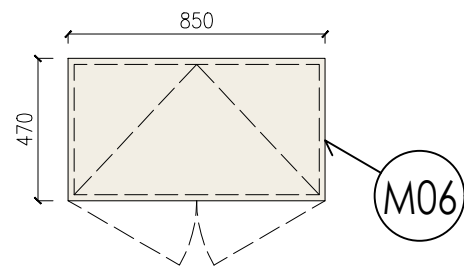

# INTERIÉR ZŠ KOBEŘICE | SPECIFIKACE

Zobrazení v půdorysu:

Zobrazení v pohledu:

PRVEK | M02

STŮL

Rozměry: š. 1350 mm, h. 700 mm, v. 720 mm

Provedení stolové desky: dekor dřeva - "dub fjord"  
Provedení podnože: čtvercový profil, nerez

více specifikace viz příloha - základní technický popis

Schéma zobrazení:

Počet kusů: 35

NÁZEV VÝKRESU:	MĚŘÍTKO:	Č. VÝKRESU:
SPECIFIKACE MOBILIÁŘOVÝCH PRVKŮ	1:25	D1.4.6.04

# INTERIÉR ZŠ KOBEŘICE | SPECIFIKACE

Zobrazení v půdorysu:

Zobrazení v pohledu:

PRVEK | M06

SKŘÍŇ POLICOVÁ UZAVŘENÁ

Rozměry: š. 850 mm, h. 470 mm, v. 2050 mm

Provedení korpusu: dekor dřeva - "dub fjord"  
Provedení dvířek: dekor dřeva - "dub fjord"