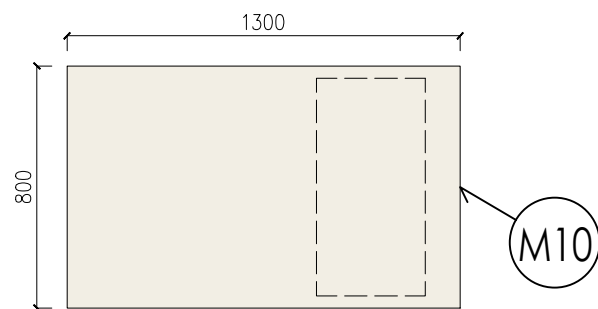

# INTERIÉR ZŠ KOBEŘICE | SPECIFIKACE

Zobrazení v půdorysu:

Zobrazení v pohledu:

PRVEK | M02

STŮL

Rozměry: š. 1350 mm, h. 700 mm, v. 720 mm

Provedení stolové desky: dekor dřeva - "dub fjord"  
Provedení podnože: čtvercový profil, nerez

více specifikace viz příloha - základní technický popis

Schéma zobrazení:

Počet kusů: 2

NÁZEV VÝKRESU:	MĚŘÍTKO:	Č. VÝKRESU:
SPECIFIKACE MOBILIÁŘOVÝCH PRVKŮ	1:25	D1.4.6.09

# INTERIÉR ZŠ KOBEŘICE | SPECIFIKACE

Zobrazení v půdorysu:

Zobrazení v pohledu:

PRVEK | M10

KANCELÁŘSKÝ STŮL + SAMOSTATNÝ UZAMYKATELNÝ KONTEJNER

Rozměry: š. 1300 mm, h. 800 mm, v. 720 mm

Provedení stolové desky: dekor dřeva - "dub fjord"  
Provedení podnože: čtvercový profil, nerez