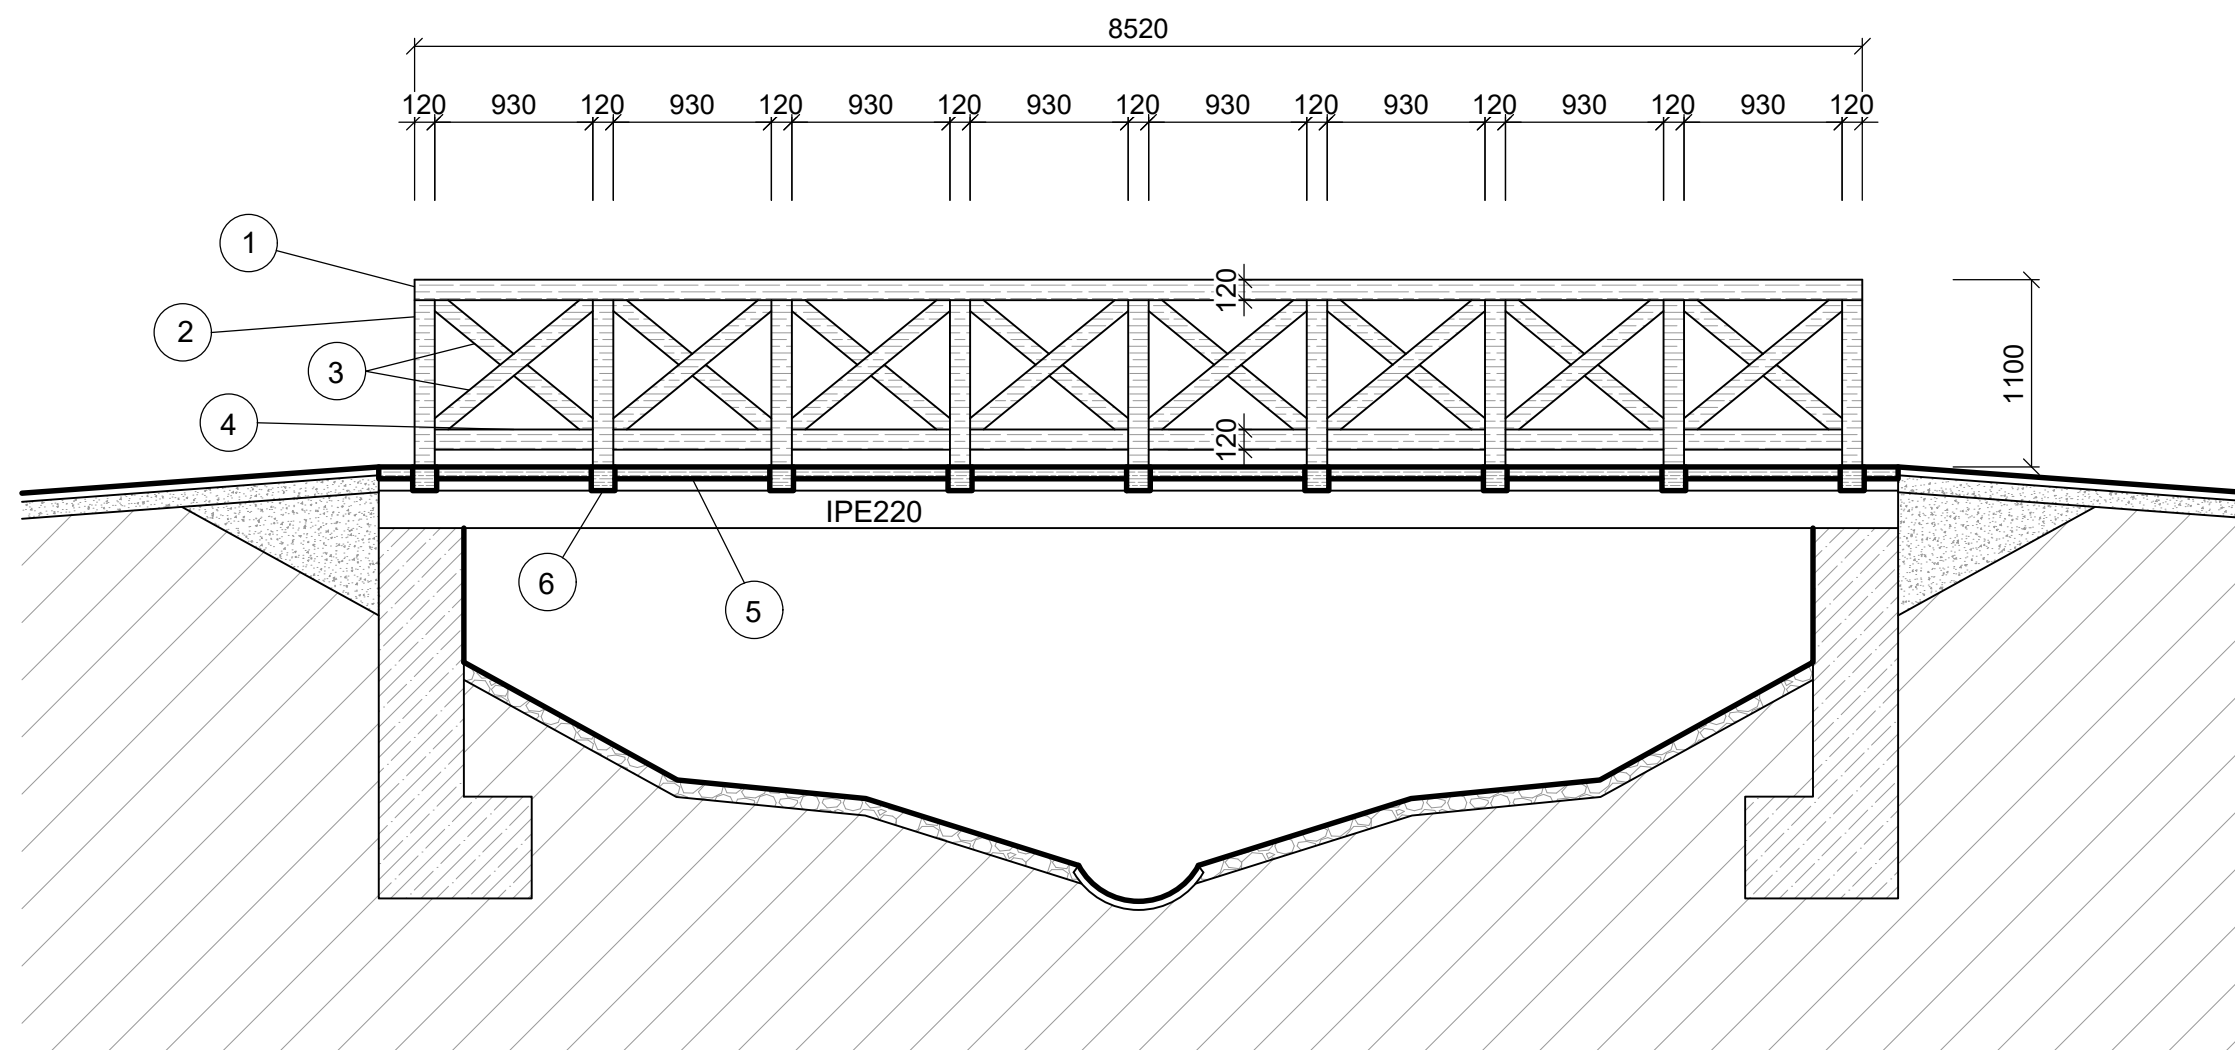

Podélný řez lávkou přes potok

LEGENDA PRVKŮ:

- ① Hoblované madlo 120x120 mm
- ② Hoblovaný sloup 120x120 mm
- ③ Hoblovaný hranol 100x100 mm
- ④ Hoblovaný hranol 120x120 mm
- ⑤ Hoblovaný příčný práh 140x140
- ⑥ Hoblované fošny 150x70 mm

POZNÁMKY:

Rozměry se oproti skutečnému stavu mohou lišit, pro výrobu je proto nutno přesné rozměry zaměřit.