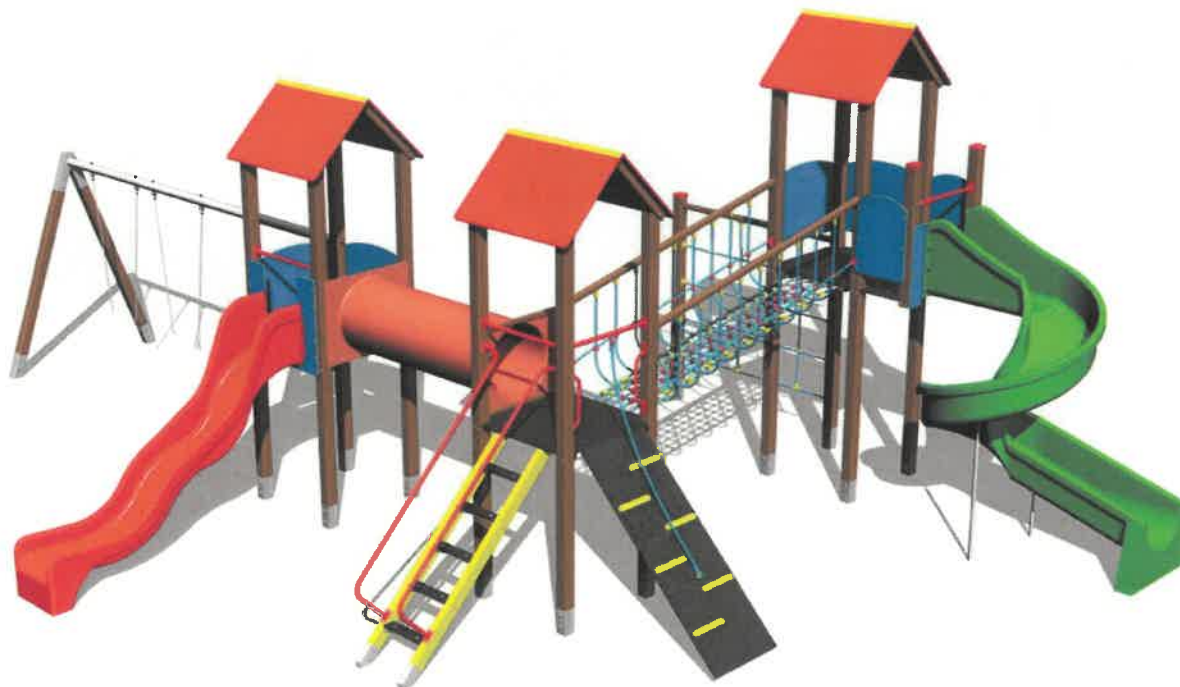

Příloha č. 2 - Požadovaná specifikace prvků:

A. Dětské hřiště centrální park:

Prvek č. 1 – Věžová sestava s podestou nad 1m

Vybavení: 3x věž, skluzavka, tobogán, 3x stříška ve tvaru "A", 6x bariéra z HDPE, lanový most mezi věžemi, šikmý výlez s lanem a nášlapy z HDPE, šikmý výlez s nášlapy a kovovými madly, šplhací síť 2x2 m, prolézací tunel mezi věžemi, kovové ráhno s dvěma houpačkami na řetězech, jeden sedák pro malé děti („bejby“), druhý pro velké děti

Maximální bezpečnostní (dopadová plocha) musí být menší nebo rovna 13x11m

Dopadová plocha: kačírek (zhotoví zadavatel)

Ilustrační zobrazení