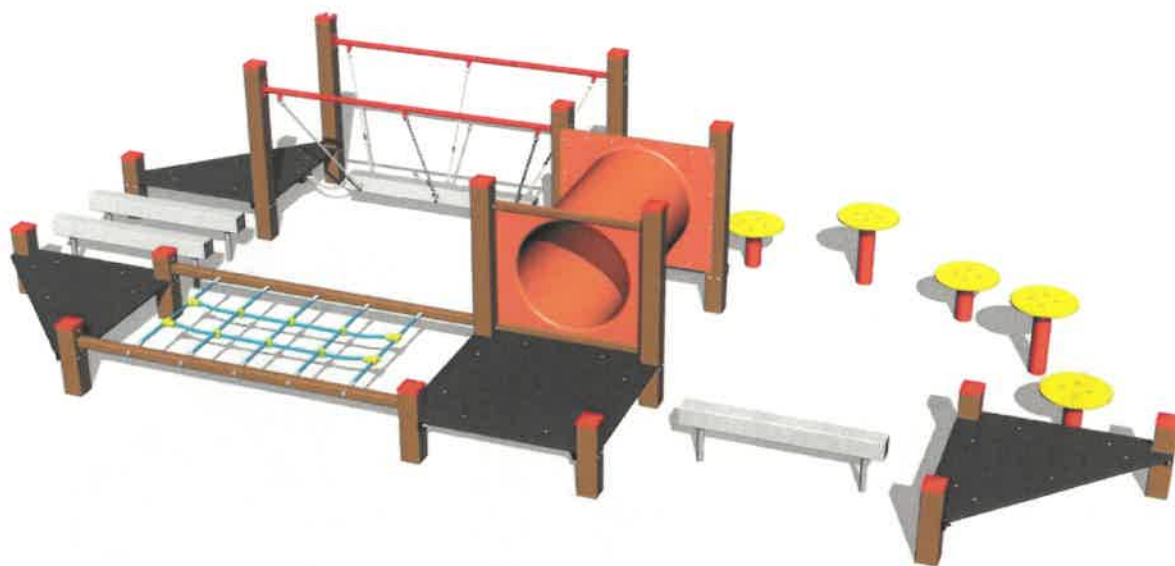

#### Prvek č. 1 – Věžová sestava s podestou nad 1m

Vybavení: 3x věž, skluzavka, tobogán, 3x stříška ve tvaru "A", 6x bariéra z HDPE, lanový most mezi věžemi, šikmý výlez s lanem a nášlapy z HDPE, šikmý výlez s nášlapy a kovovými madly, šplhací síť 2x2 m, prolézací tunel mezi věžemi, kovové ráhno s dvěma houpačkami na řetězech, jeden sedák pro malé děti („bejby“), druhý pro velké děti

Maximální bezpečnostní (dopadová plocha) musí být menší nebo rovna 13x11m

Dopadová plocha: kačírek (zhotoví zadavatel)

Ilustrační zobrazení

## Prvek č. 2 – Stezka dovednosti

Vybavení: Řetězová lávka, prolézací tunel, síť, 3x kladina, 4x podesta, 5x step  
Maximální bezpečnostní (dopadová plocha) musí být menší nebo rovna 10x7m  
Dopadová plocha: kačírek (zhotoví zadavatel)

#### Prvek č. 5 – Věžová sestava s podestou nad 1m (stejný jako Prvek č. 4)

Vybavení: Věž, skluzavka, stříška ve tvaru "A", 2x bariéra, šikmý výlez s nášlapy a kovovými madly, kovové ráhno s dvěma houpačkami na řetězech, jeden sedák pro malé děti (bejby“), druhý pro velké děti