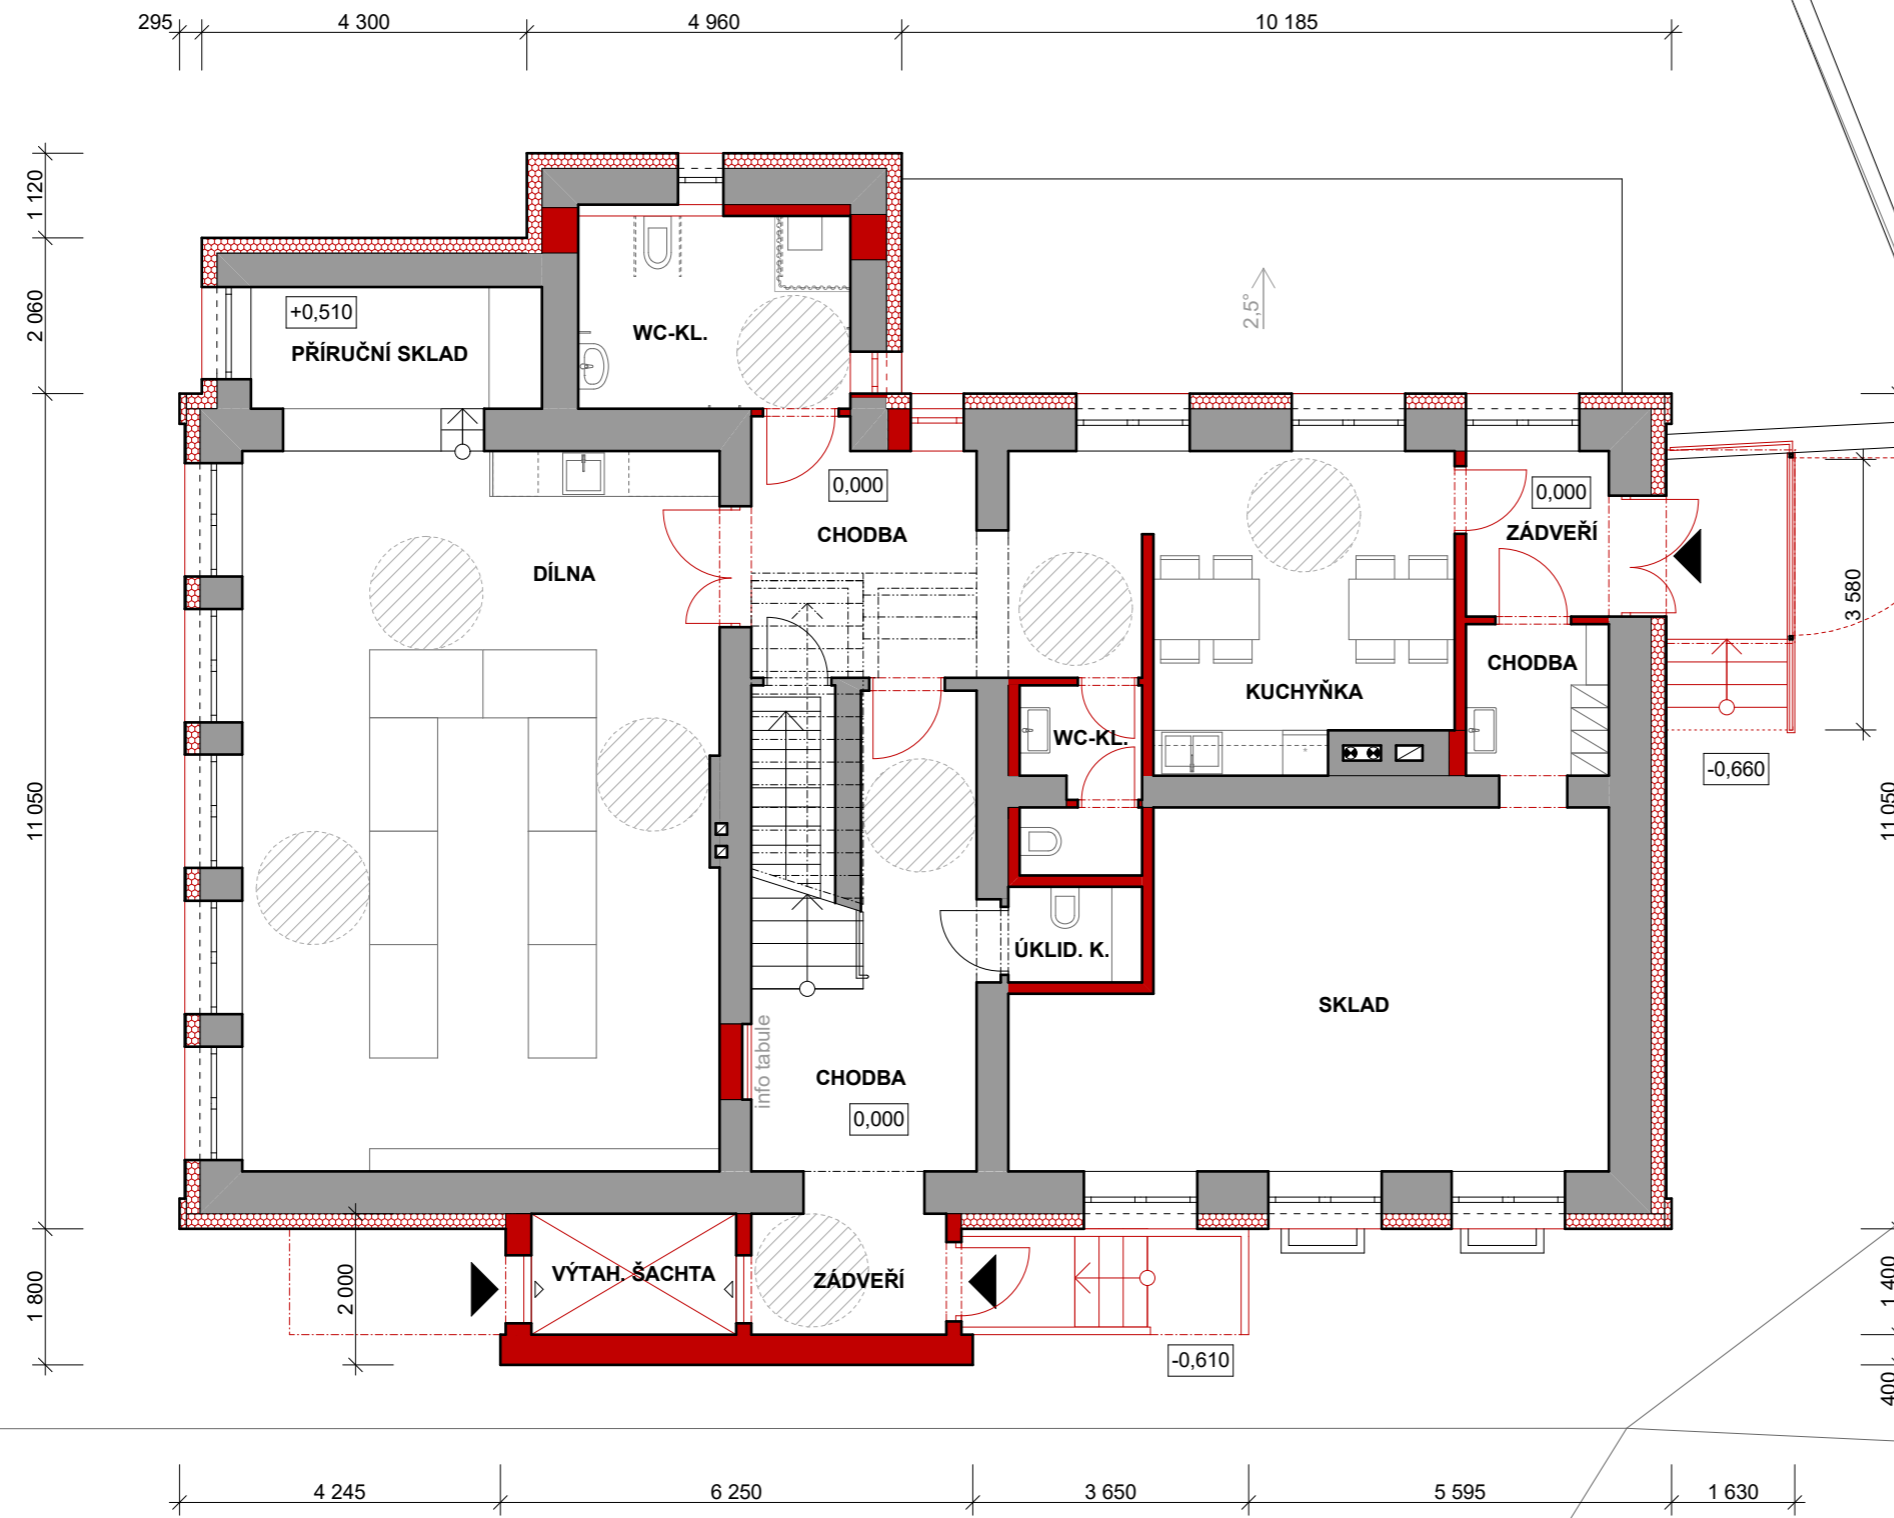

1.NP - NÁVRH

MĚŘITKO 1:100

STUDIE MODERNIZACE BÝVALÉHO OBECNÍHO ÚŘADU

Studie modernizace bývalého obecního úřadu obce Kobeřice
p.č. 1047, k.ú. Kobeřice ve Slezsku