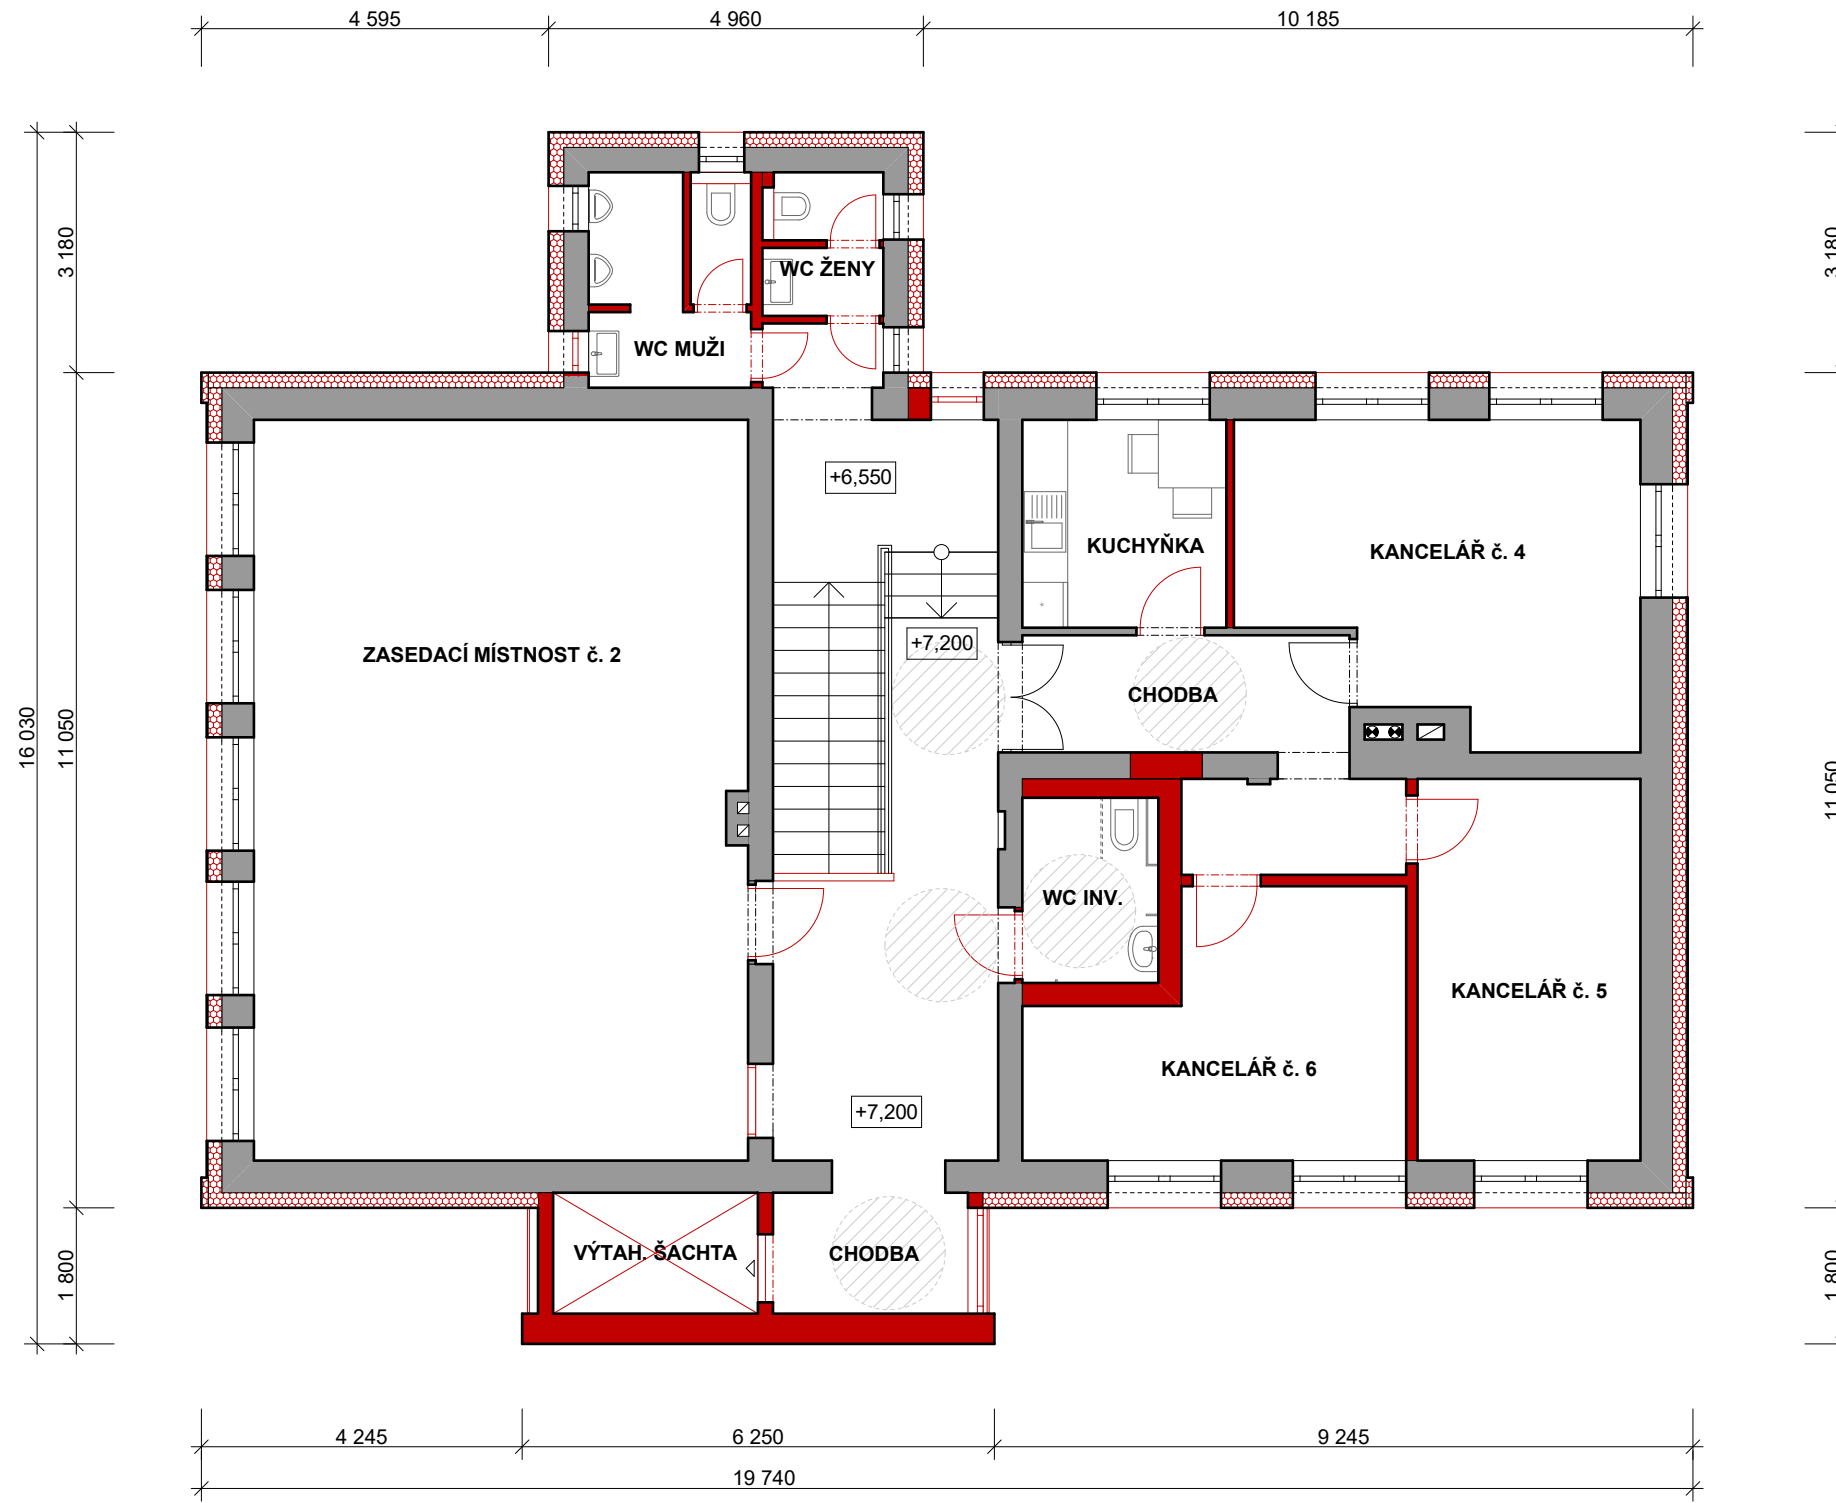

3.NP - NÁVRH - 3.varianta

MĚŘITKO 1:100

STUDIE MODERNIZACE BÝVALÉHO OBECNÍHO ÚŘADU

Studie modernizace bývalého obecního úřadu obce Kobeřice
p.č. 1047, k.ú. Kobeřice ve Slezsku