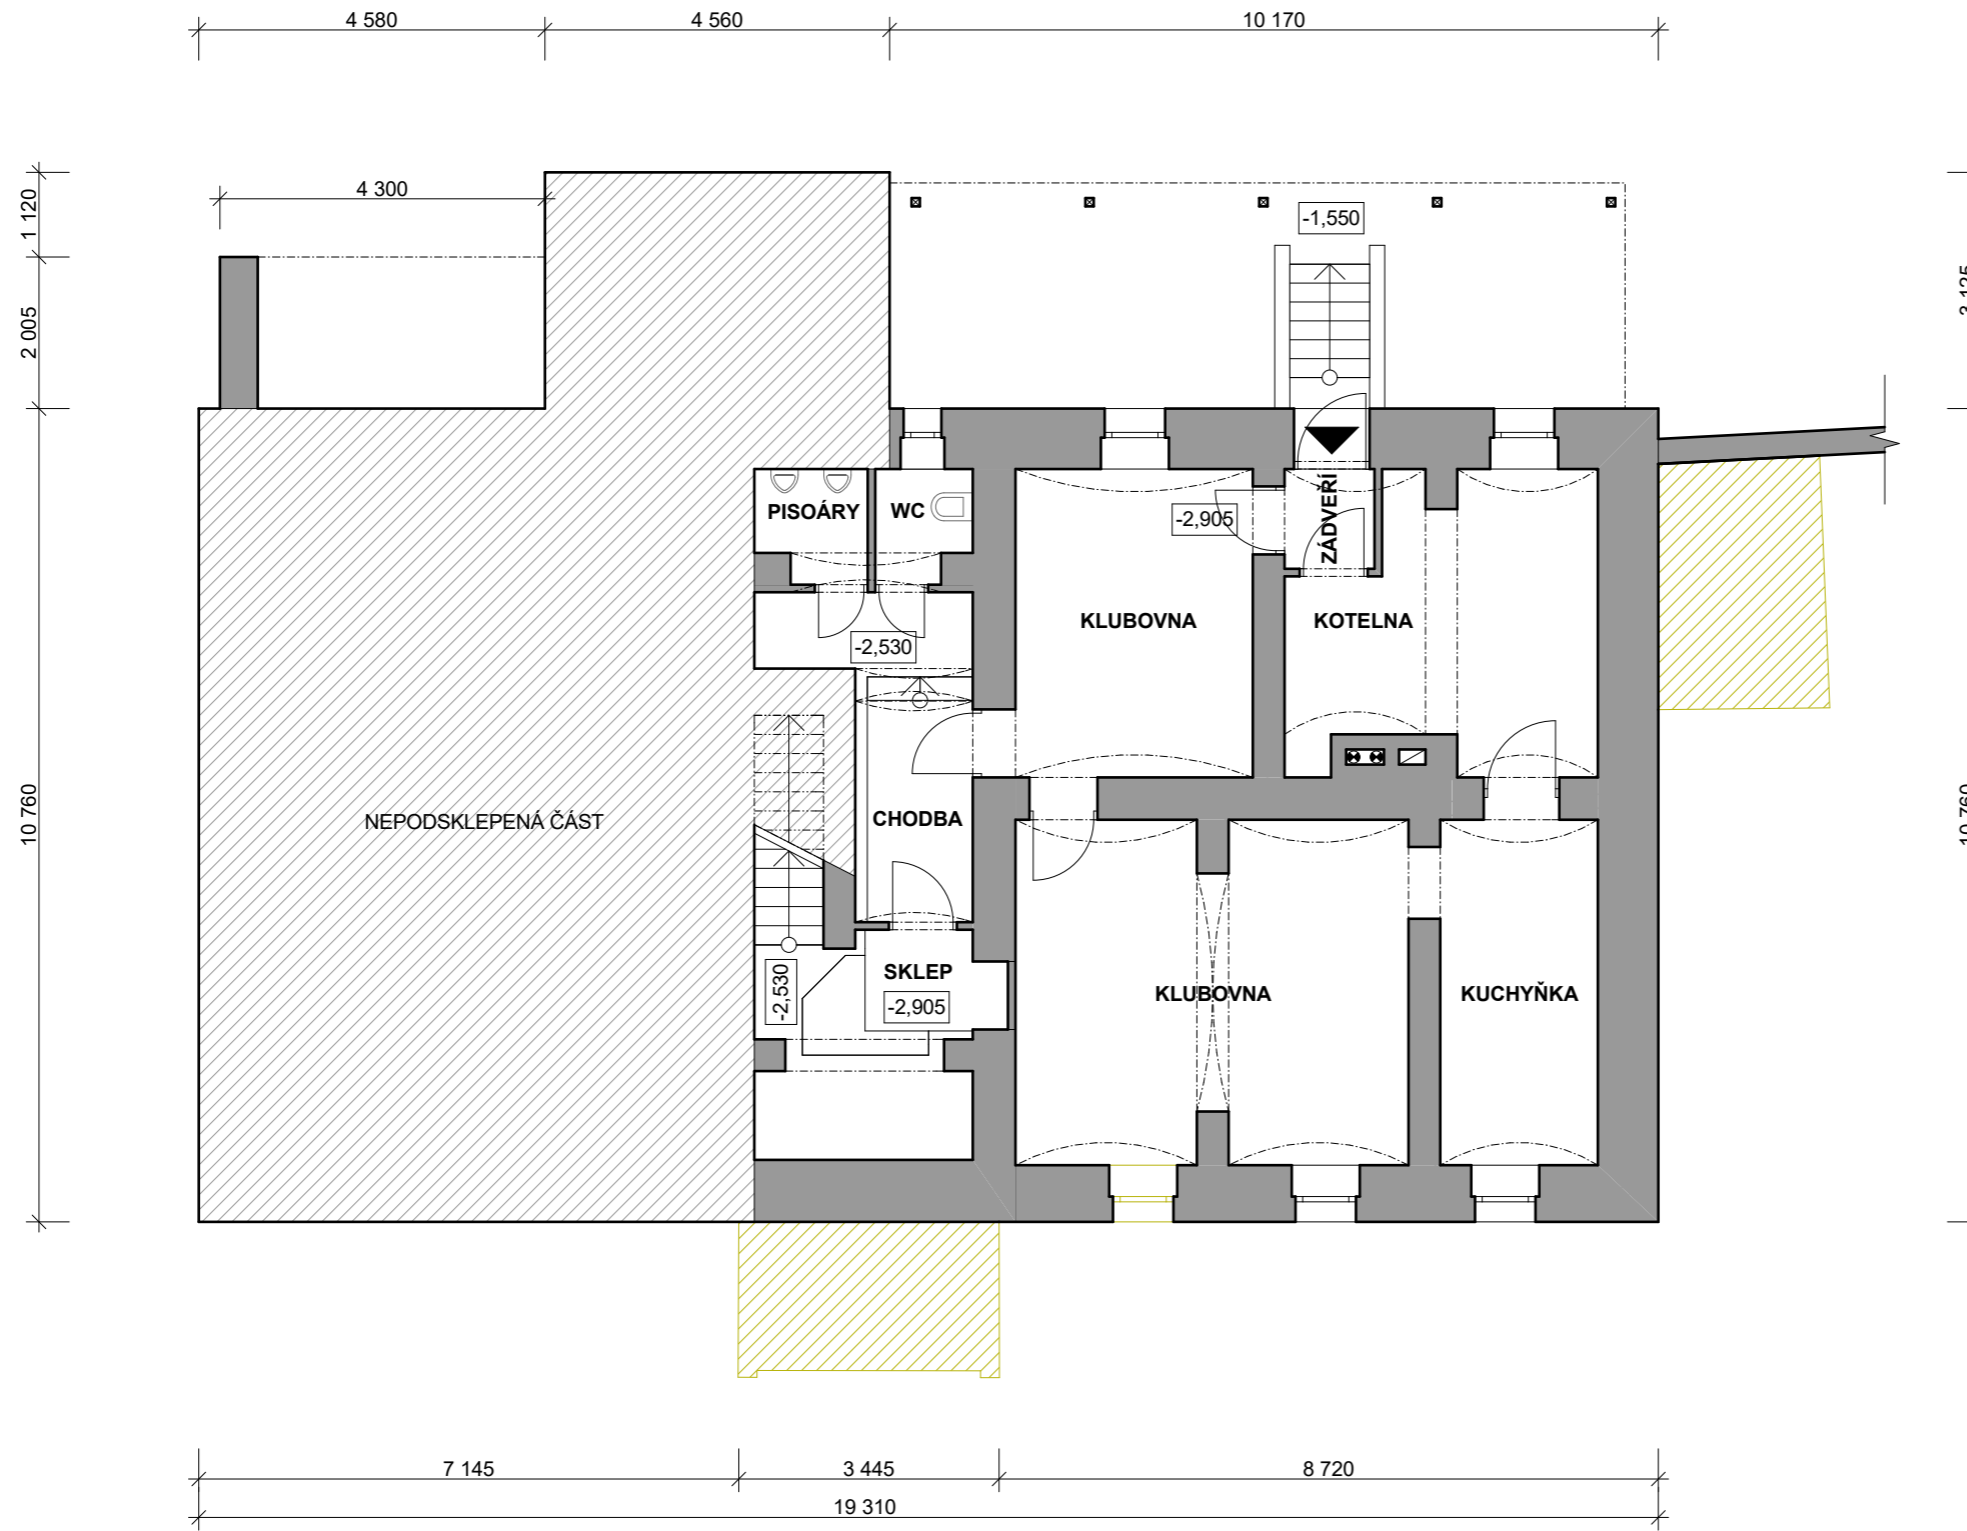

1.PP - STÁVAJÍCÍ STAV / BOURACÍ PRÁCE

MĚŘITKO 1:100

STUDIE MODERNIZACE BÝVALÉHO OBECNÍHO ÚŘADU

Studie modernizace bývalého obecního úřadu obce Kobeřice
p.č. 1047, k.ú. Kobeřice ve Slezsku