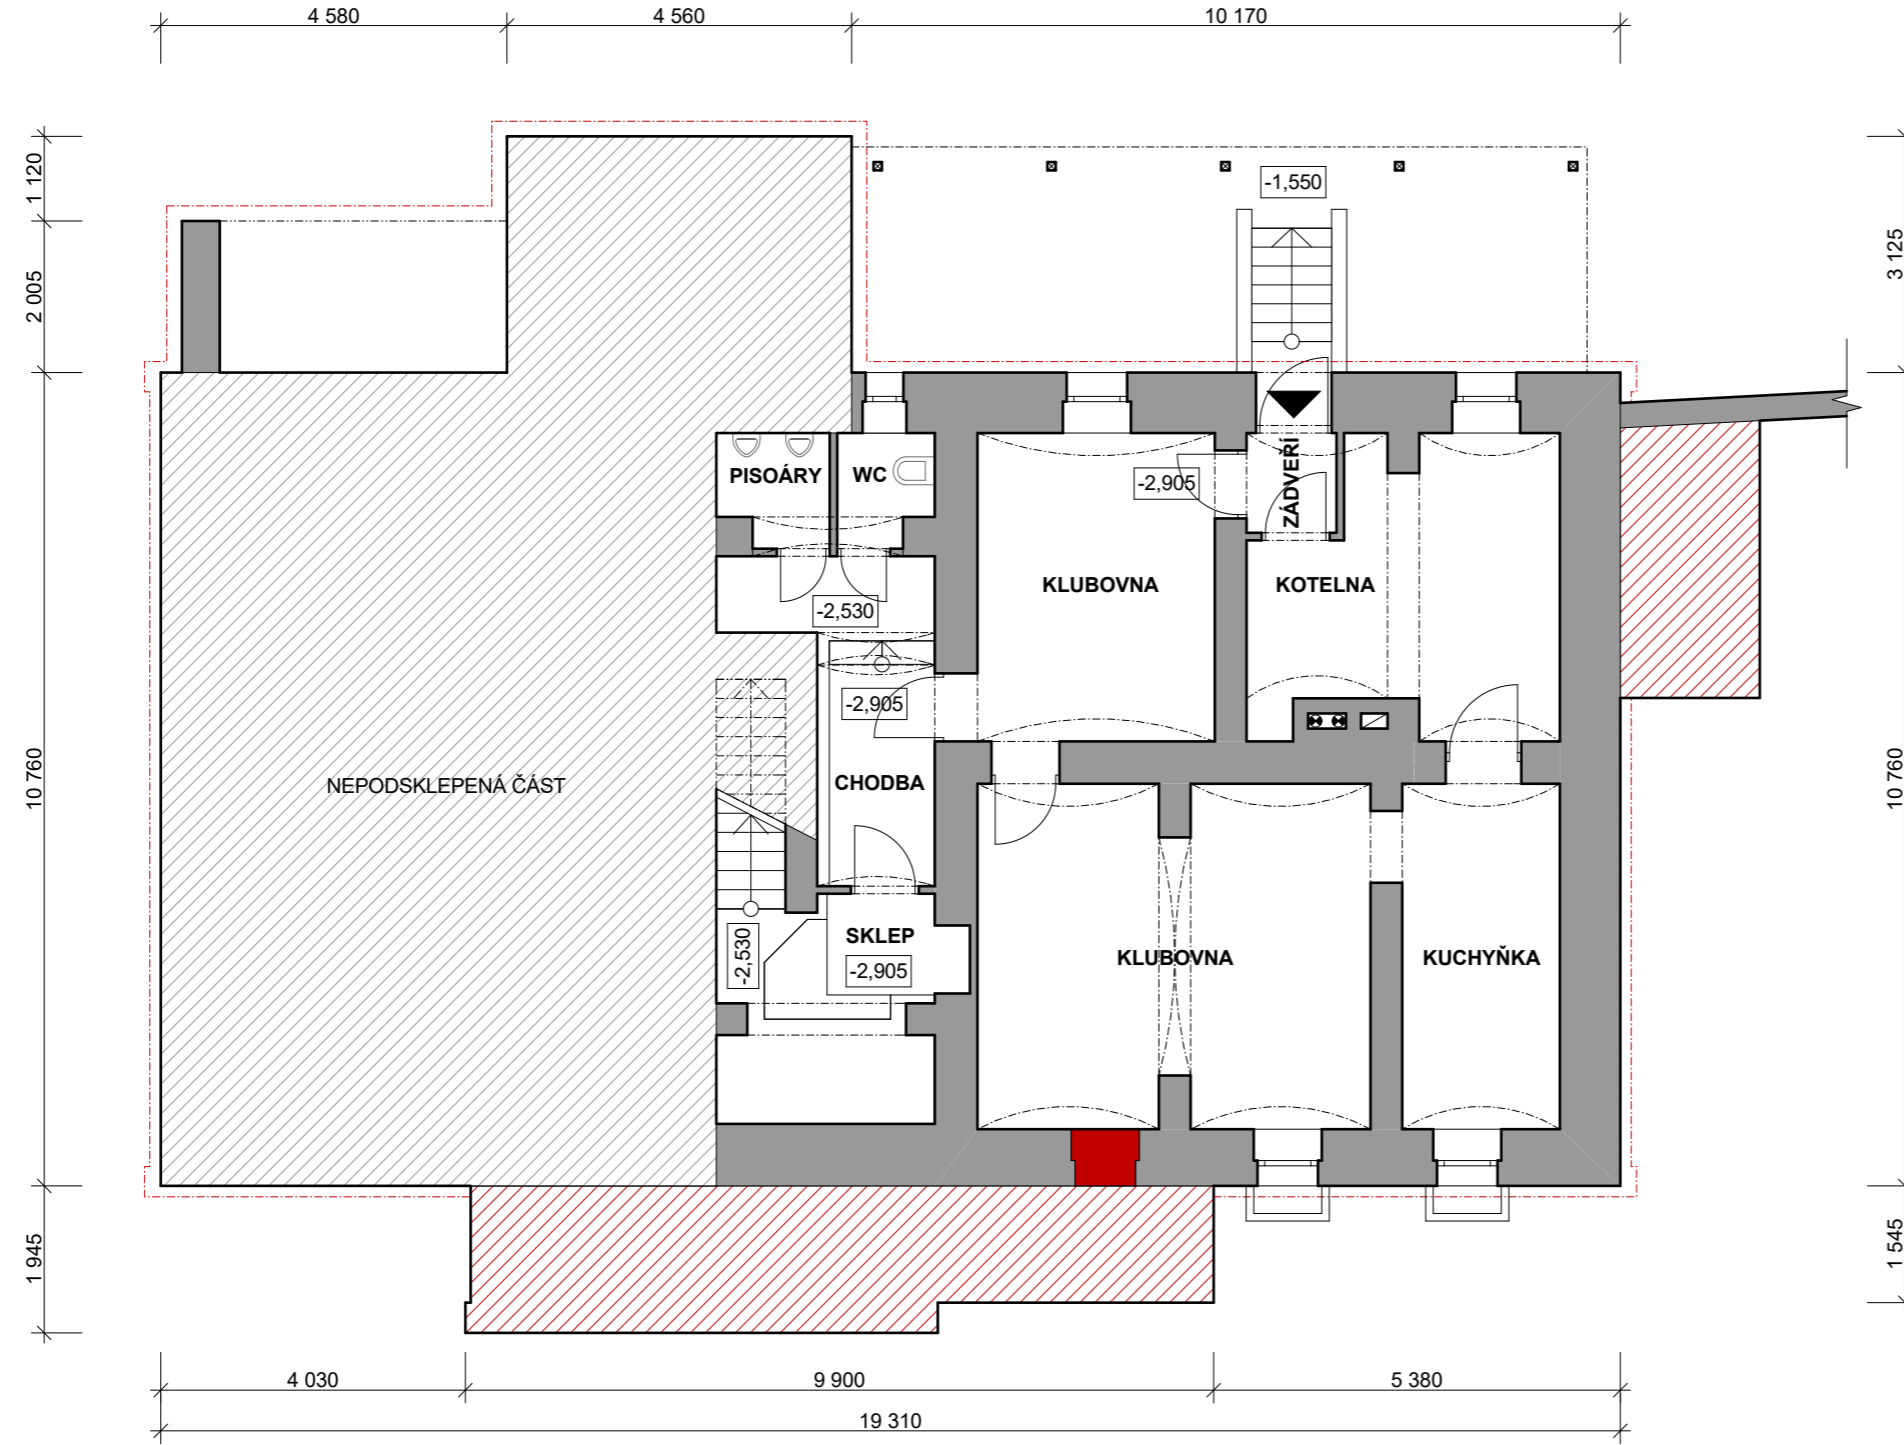

1.PP - NÁVRH

MĚŘITKO 1:100

STUDIE MODERNIZACE BÝVALÉHO OBECNÍHO ÚŘÁDU

Studie modernizace bývalého obecního úřadu obce Kobeřice
p.č. 1047, k.ú. Kobeřice ve Slezsku