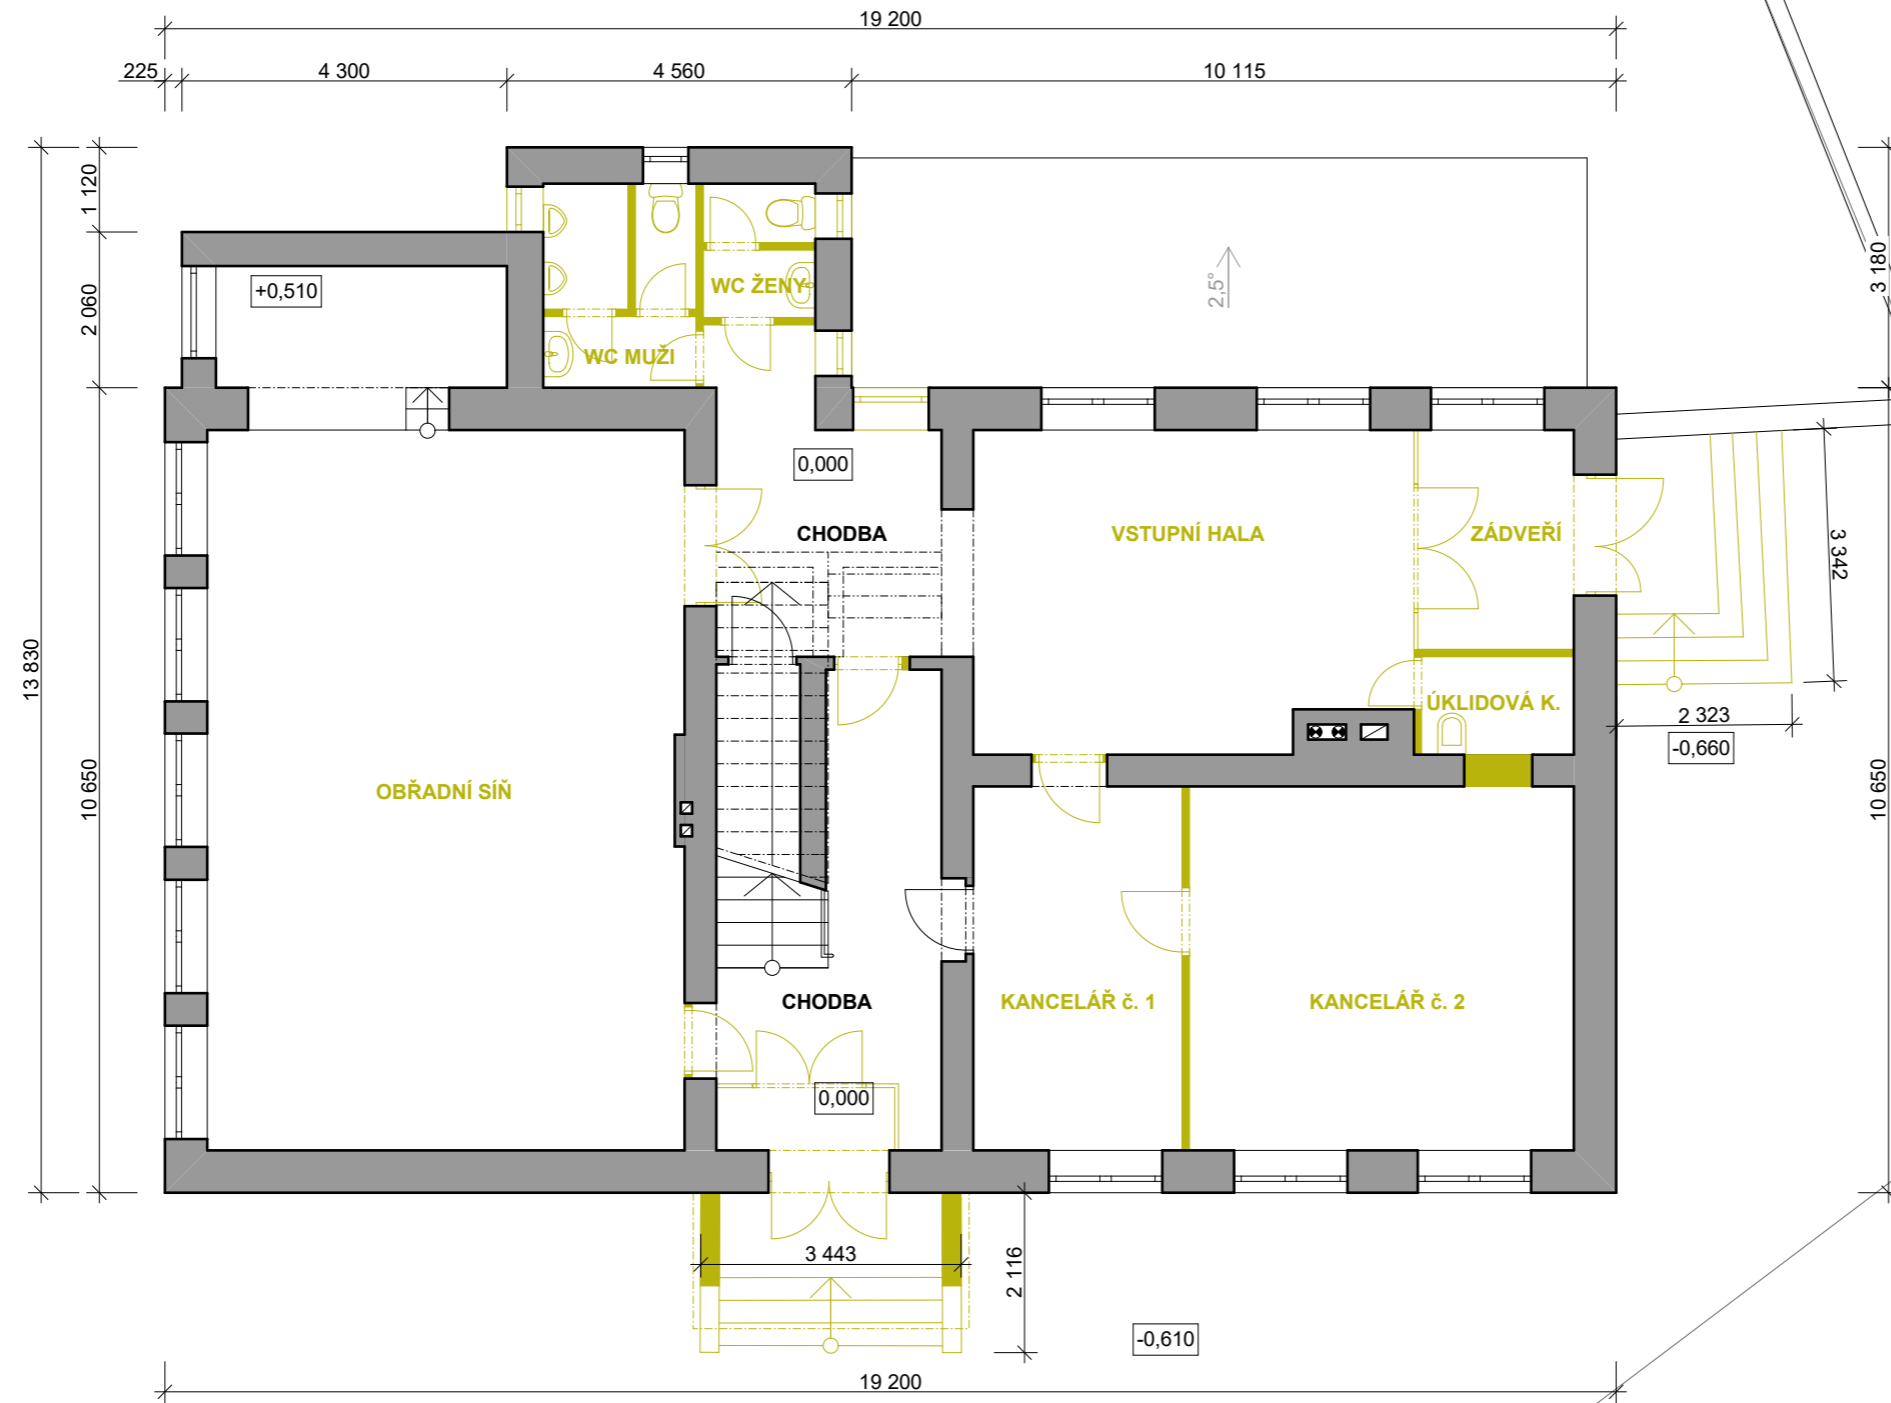

1.NP - STÁVAJÍCÍ STAV / BOURACÍ PRÁCE

MĚŘITKO 1:100

STUDIE MODERNIZACE BÝVALÉHO OBEČNÍHO ÚŘADU

Studie modernizace bývalého obecního úřadu obce Kobeřice
p.č. 1047, k.ú. Kobeřice ve Slezsku