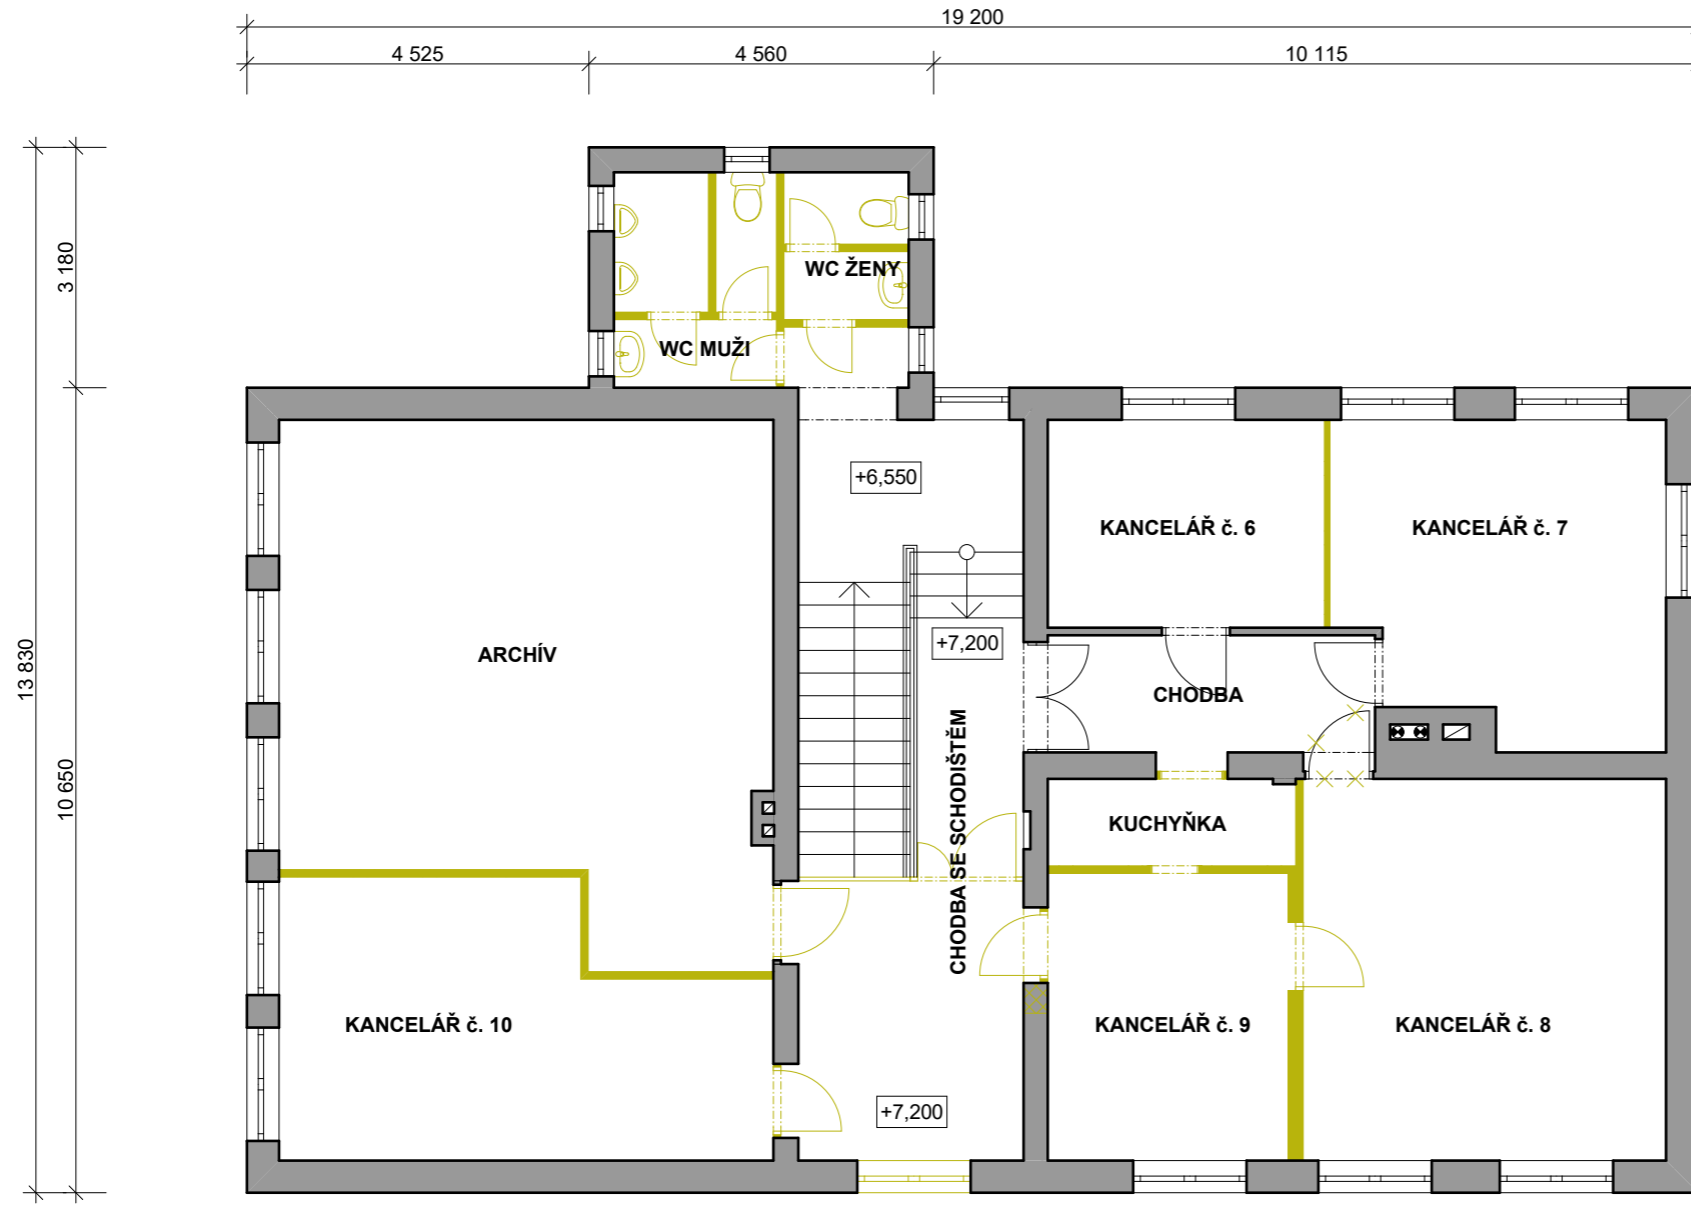

3.NP - STÁVAJÍCÍ STAV / BOURACÍ PRÁCE

MĚŘITKO 1:100

STUDIE MODERNIZACE BÝVALÉHO OBECNÍHO ÚŘADU

Studie modernizace bývalého obecního úřadu obce Kobeřice
p.č. 1047, k.ú. Kobeřice ve Slezsku