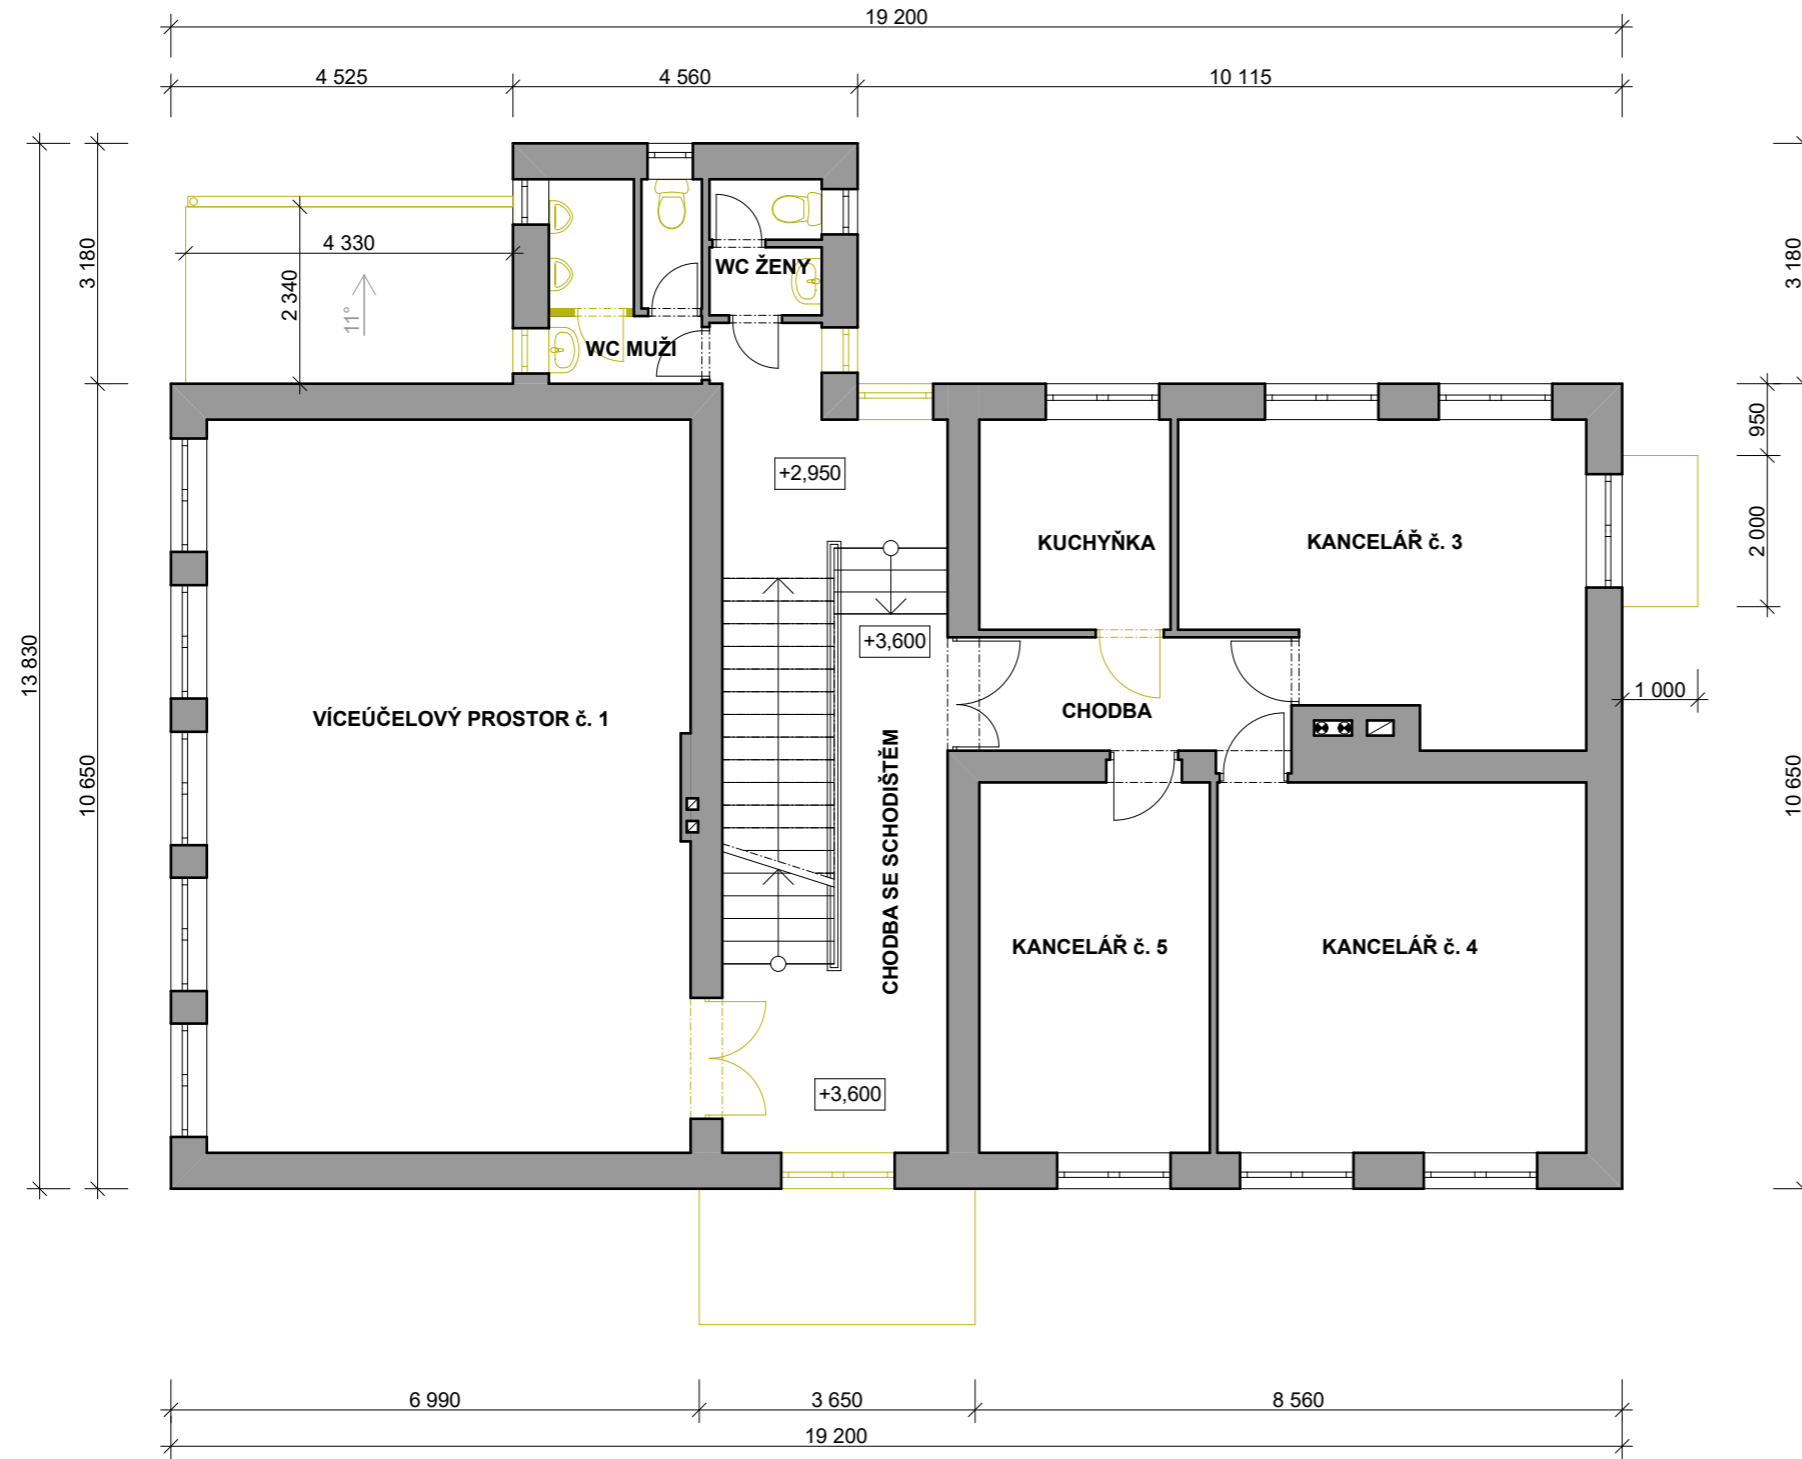

# 2.NP - STÁVAJÍCÍ STAV / BOURACÍ PRÁCE

MĚŘITKO 1:100

## STUDIE MODERNIZACE BÝVALÉHO OBECNÍHO ÚŘADU

Studie modernizace bývalého obecního úřadu obce Kobeřice  
p.č. 1047, k.ú. Kobeřice ve Slezsku